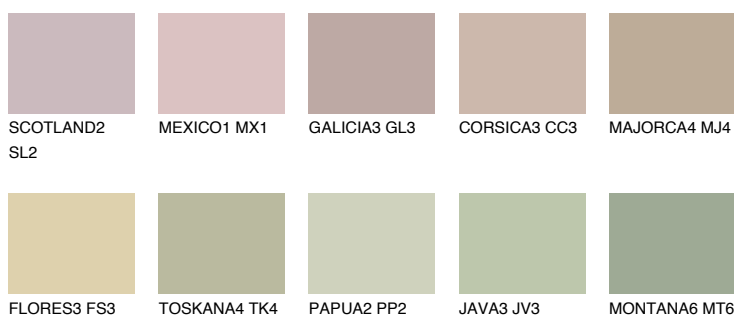

**GALAPAGOS3 GP3**50% **TSR** 45%**Culori asortata****CULORI RECOMANDATE****CULORI INTENSE RECOMANDATE**

Pentru mai multe informatii despre tencuieli si vopsele, accesati

www.ceresit.ro

Culorile prezentate corespund tencuielilor si vopselelor oferite de Ceresit. Din cauza utilizarii tehnicilor digitale, culorile prezentate pot fi diferite de cele reale. Din acest motiv, ele nu trebuie considerate reprezentari fidele ale diferitelor nuante de culoare. Iti recomandam sa consulți paletarul fizic sau sa soliciți o mostra de culoare reprezentantilor tehnici.