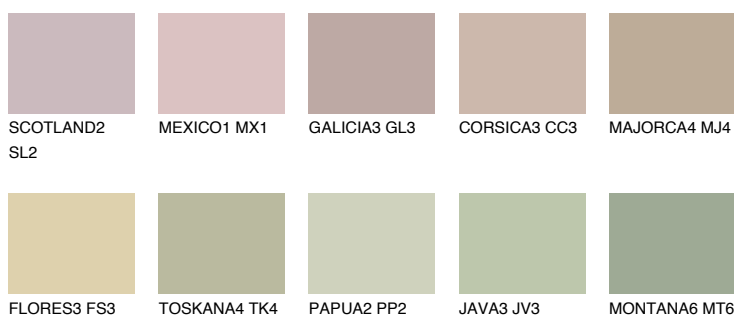

**GALAPAGOS3 GP3**50% **TSR** 45%**Culori asortata****CULORI RECOMANDATE****CULORI INTENSE RECOMANDATE**

Pentru mai multe informatii despre tencuieli si vopsele, accesati

[www.ceresit.ro](http://www.ceresit.ro)

Culorile prezentate corespund tencuielilor si vopselelor oferite de Ceresit. Din cauza utilizarii tehnicilor digitale, culorile prezentate pot fi diferite de cele reale. Din acest motiv, ele nu trebuie considerate reprezentari fidele ale diferitelor nuante de culoare. Iti recomandam sa consulți paletarul fizic sau sa soliciți o mostra de culoare reprezentantilor tehnici.