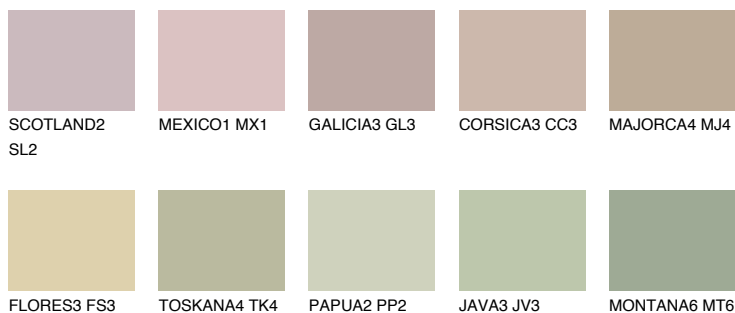

**GALAPAGOS3 GP3**50% **TSR** 45%**Culori asortata****CULORI RECOMANDATE****CULORI INTENSE RECOMANDATE**

Pentru mai multe informatii despre tencuieli si vopsele, accesati

www.ceresit.ro

Culorile prezentate corespund tencuielilor si vopselelor oferite de Ceresit. Din cauza utilizarii tehnicilor digitale, culorile prezentate pot fi diferite de cele reale. Din acest motiv, ele nu trebuie considerate reprezentari fidele ale diferitelor nuante de culoare. Iti recomandam sa consulți paletarul fizic sau sa soliciți o mostra de culoare reprezentantilor tehnici.