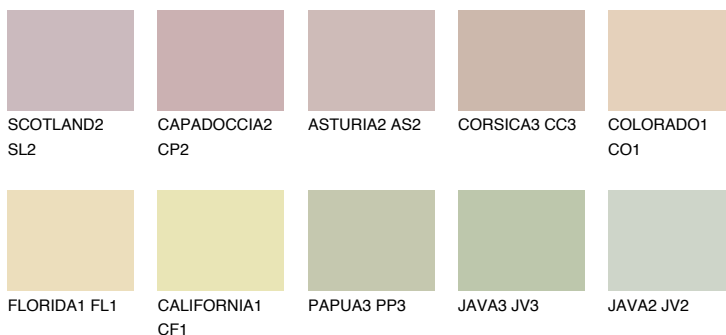

**GALAPAGOS2 GP2**58% **TSR** 53%**Culori asortata****CULORI RECOMANDATE****CULORI INTENSE RECOMANDATE**

Pentru mai multe informatii despre tencuieli si vopsele, accesati

[www.ceresit.ro](http://www.ceresit.ro)

Culorile prezentate corespund tencuielilor si vopselelor oferite de Ceresit. Din cauza utilizarii tehnicilor digitale, culorile prezentate pot fi diferite de cele reale. Din acest motiv, ele nu trebuie considerate reprezentari fidele ale diferitelor nuante de culoare. Iti recomandam sa consulți paletarul fizic sau sa soliciți o mostra de culoare reprezentantilor tehnici.