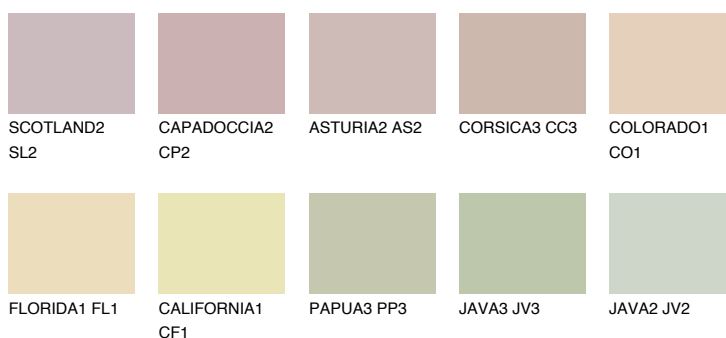

**GALAPAGOS2 GP2**58% **TSR** 53%**Culori asortata****CULORI RECOMANDATE****CULORI INTENSE RECOMANDATE**

Pentru mai multe informatii despre tencuieli si vopsele, accesati

www.ceresit.ro

Culorile prezentate corespund tencuielilor si vopselelor oferite de Ceresit. Din cauza utilizarii tehnicilor digitale, culorile prezentate pot fi diferite de cele reale. Din acest motiv, ele nu trebuie considerate reprezentari fidele ale diferitelor nuante de culoare. Iti recomandam sa consulți paletarul fizic sau sa soliciți o mostra de culoare reprezentantilor tehnici.