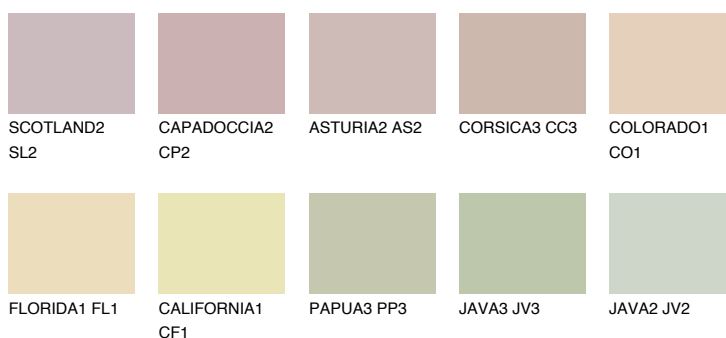

**GALAPAGOS2 GP2**58% **TSR** 53%**Culori asortata****CULORI RECOMANDATE****CULORI INTENSE RECOMANDATE**

Pentru mai multe informatii despre tencuieli si vopsele, accesati

[www.ceresit.ro](http://www.ceresit.ro)

Culorile prezentate corespund tencuielilor si vopselelor oferite de Ceresit. Din cauza utilizarii tehnicilor digitale, culorile prezentate pot fi diferite de cele reale. Din acest motiv, ele nu trebuie considerate reprezentari fidele ale diferitelor nuante de culoare. Iti recomandam sa consulți paletarul fizic sau sa soliciți o mostra de culoare reprezentantilor tehnici.