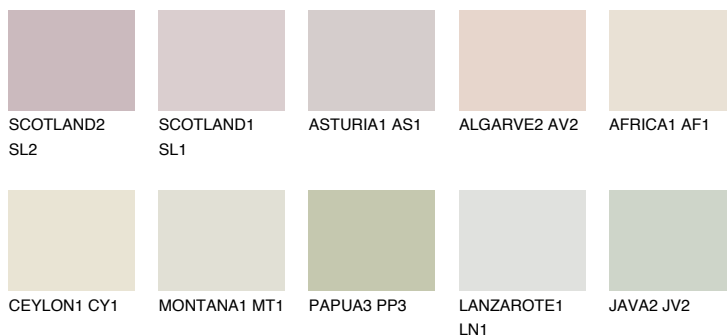


**GALAPAGOS1 GP1**72% **TSR** 63%**Culori asortata****CULORI RECOMANDATE****CULORI INTENSE RECOMANDATE**

Pentru mai multe informatii despre tencuieli si vopsele, accesati

www.ceresit.ro

Culorile prezentate corespund tencuielilor si vopselelor oferite de Ceresit. Din cauza utilizarii tehnicilor digitale, culorile prezentate pot fi diferite de cele reale. Din acest motiv, ele nu trebuie considerate reprezentari fidele ale diferitelor nuante de culoare. Iti recomandam sa consulți paletarul fizic sau sa soliciți o mostra de culoare reprezentantilor tehnici.