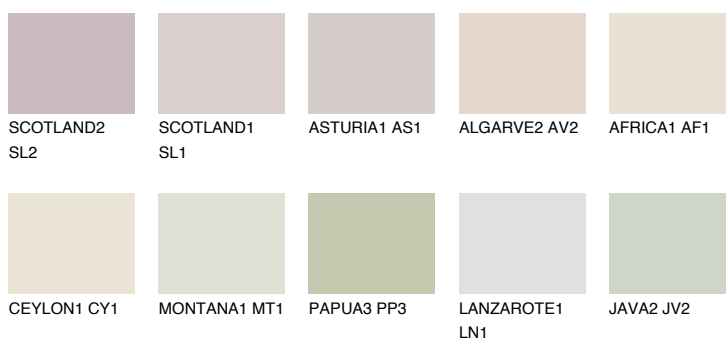


**GALAPAGOS1 GP1**72% **TSR** 63%**Culori asortata****CULORI RECOMANDATE****CULORI INTENSE RECOMANDATE**

Pentru mai multe informatii despre tencuieli si vopsele, accesati

www.ceresit.ro

Culorile prezentate corespund tencuielilor si vopselelor oferite de Ceresit. Din cauza utilizarii tehnicilor digitale, culorile prezentate pot fi diferite de cele reale. Din acest motiv, ele nu trebuie considerate reprezentari fidele ale diferitelor nuante de culoare. Iti recomandam sa consulți paletarul fizic sau sa soliciți o mostra de culoare reprezentantilor tehnici.