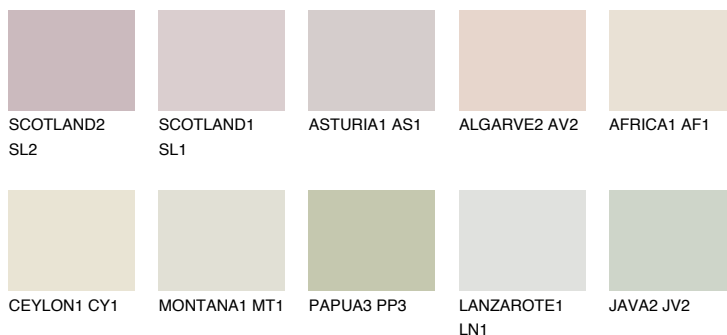


**GALAPAGOS1 GP1**72% **TSR** 63%**Culori asortata****CULORI RECOMANDATE****CULORI INTENSE RECOMANDATE**

Pentru mai multe informatii despre tencuieli si vopsele, accesati

[www.ceresit.ro](http://www.ceresit.ro)

Culorile prezentate corespund tencuielilor si vopselelor oferite de Ceresit. Din cauza utilizarii tehnicilor digitale, culorile prezentate pot fi diferite de cele reale. Din acest motiv, ele nu trebuie considerate reprezentari fidele ale diferitelor nuante de culoare. Iti recomandam sa consulți paletarul fizic sau sa soliciți o mostra de culoare reprezentantilor tehnici.