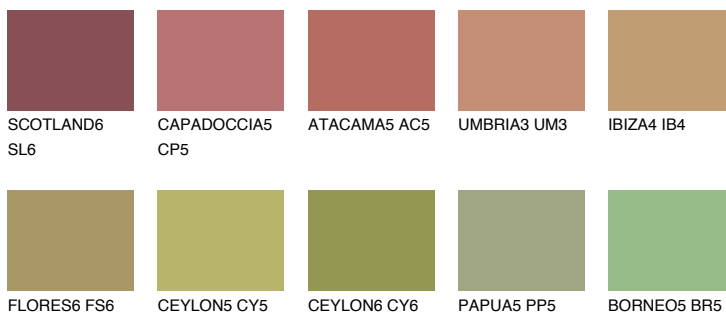

**ELBA6 EB6**☀ 26% **TSR** 24%

## Culori asortata

### CULORI RECOMANDATE

### CULORI INTENSE RECOMANDATE

Pentru mai multe informatii despre tencuieli si vopsele, accesati

[www.ceresit.ro](http://www.ceresit.ro)

Culorile prezentate corespund tencuielilor si vopselelor oferite de Ceresit. Din cauza utilizarii tehnicilor digitale, culorile prezentate pot fi diferite de cele reale. Din acest motiv, ele nu trebuie considerate reprezentari fidele ale diferitelor nuante de culoare. Iti recomandam sa consulți paletarul fizic sau sa soliciți o mostra de culoare reprezentantilor tehnici.