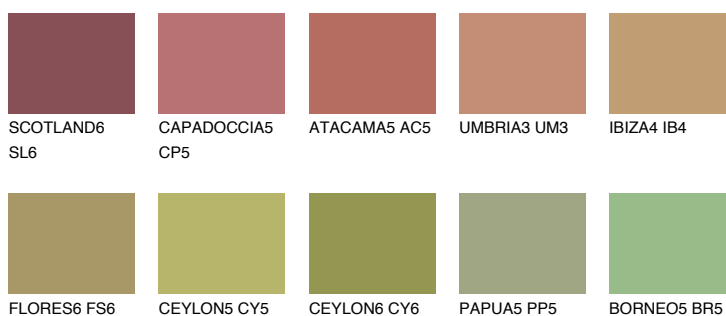

**ELBA6 EB6**☀ 26% **TSR** 24%

Culori asortata

CULORI RECOMANDATE

CULORI INTENSE RECOMANDATE

Pentru mai multe informatii despre tencuieli si vopsele, accesati

www.ceresit.ro

Culorile prezentate corespund tencuielilor si vopselelor oferite de Ceresit. Din cauza utilizarii tehnicilor digitale, culorile prezentate pot fi diferite de cele reale. Din acest motiv, ele nu trebuie considerate reprezentari fidele ale diferitelor nuante de culoare. Iti recomandam sa consulți paletarul fizic sau sa soliciți o mostra de culoare reprezentantilor tehnici.