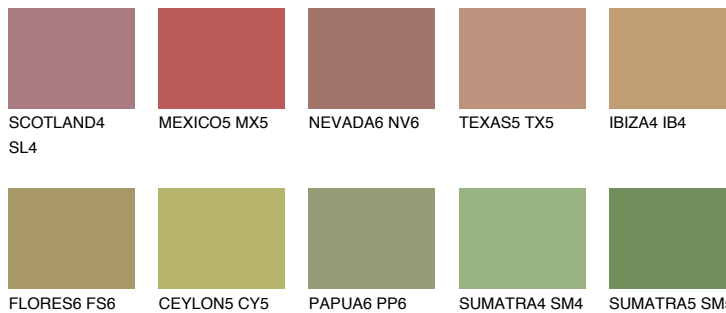

**ELBA5 EB5**☀️ 33%    **TSR 32%****Culori asortata****CULORI RECOMANDATE****CULORI INTENSE RECOMANDATE**

Pentru mai multe informatii despre tencuieli si vopsele, accesati

[www.ceresit.ro](http://www.ceresit.ro)

Culorile prezentate corespund tencuielilor si vopselelor oferite de Ceresit. Din cauza utilizarii tehnicilor digitale, culorile prezentate pot fi diferite de cele reale. Din acest motiv, ele nu trebuie considerate reprezentari fidele ale diferitelor nuante de culoare. Iti recomandam sa consulți paletarul fizic sau sa soliciți o mostra de culoare reprezentantilor tehnici.