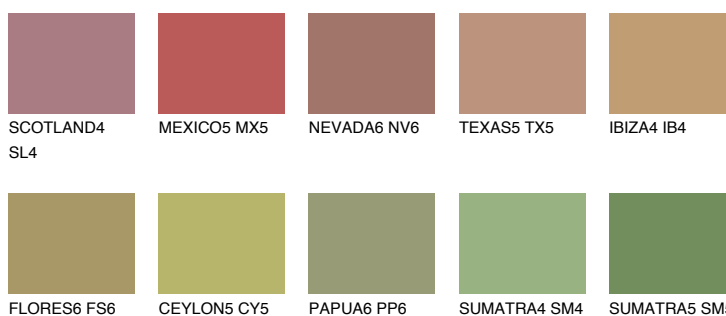

**ELBA5 EB5**☀ 33% **TSR 32%**

Culori asortata

CULORI RECOMANDATE

CULORI INTENSE RECOMANDATE

Pentru mai multe informatii despre tencuieli si vopsele, accesati

www.ceresit.ro

Culorile prezentate corespund tencuielilor si vopselelor oferite de Ceresit. Din cauza utilizarii tehnicilor digitale, culorile prezentate pot fi diferite de cele reale. Din acest motiv, ele nu trebuie considerate reprezentari fidele ale diferitelor nuante de culoare. Iti recomandam sa consulți paletarul fizic sau sa soliciți o mostra de culoare reprezentantilor tehnici.