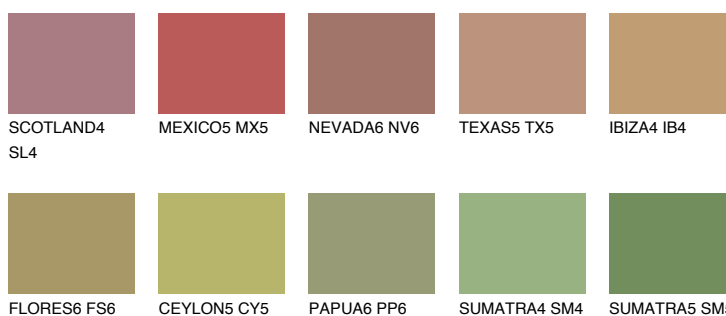

**ELBA5 EB5**☀️ 33% **TSR 32%**

Culori asortata

CULORI RECOMANDATE

CULORI INTENSE RECOMANDATE

Pentru mai multe informatii despre tencuieli si vopsele, accesati

www.ceresit.ro

Culorile prezentate corespund tencuielilor si vopselelor oferite de Ceresit. Din cauza utilizarii tehnicilor digitale, culorile prezentate pot fi diferite de cele reale. Din acest motiv, ele nu trebuie considerate reprezentari fidele ale diferitelor nuante de culoare. Iti recomandam sa consulți paletarul fizic sau sa soliciți o mostra de culoare reprezentantilor tehnici.