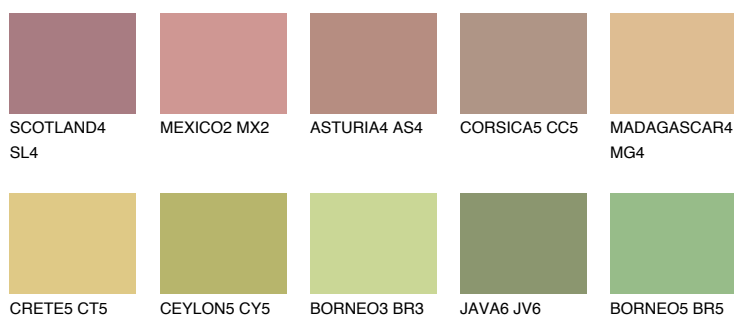

**ELBA4 EB4**40% **TSR** 39%

Culori asortata

CULORI RECOMANDATE

CULORI INTENSE RECOMANDATE

Pentru mai multe informatii despre tencuieli si vopsele, accesati

www.ceresit.ro

Culorile prezentate corespund tencuielilor si vopselelor oferite de Ceresit. Din cauza utilizarii tehnicilor digitale, culorile prezentate pot fi diferite de cele reale. Din acest motiv, ele nu trebuie considerate reprezentari fidele ale diferitelor nuante de culoare. Iti recomandam sa consulți paletarul fizic sau sa soliciți o mostra de culoare reprezentantilor tehnici.