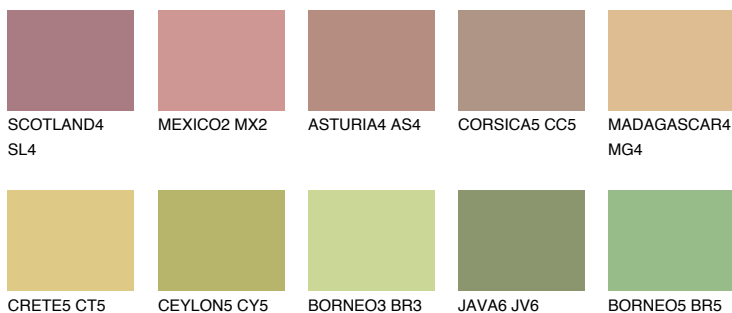

**ELBA4 EB4**☀️ 40%    **TSR 39%**

## Culori asortata

### CULORI RECOMANDATE

### CULORI INTENSE RECOMANDATE

Pentru mai multe informatii despre tencuieli si vopsele, accesati

[www.ceresit.ro](http://www.ceresit.ro)

Culorile prezentate corespund tencuielilor si vopselelor oferite de Ceresit. Din cauza utilizarii tehnicilor digitale, culorile prezentate pot fi diferite de cele reale. Din acest motiv, ele nu trebuie considerate reprezentari fidele ale diferitelor nuante de culoare. Iti recomandam sa consulți paletarul fizic sau sa soliciți o mostra de culoare reprezentantilor tehnici.