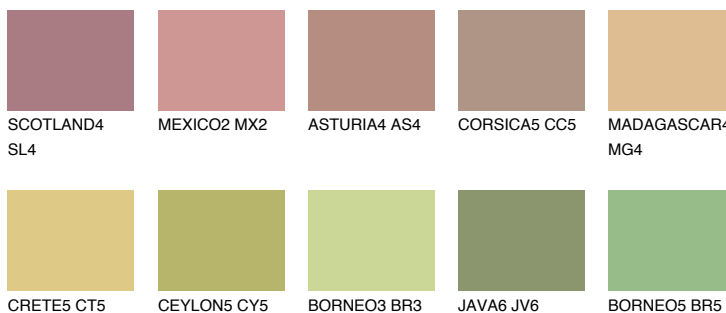

**ELBA4 EB4**40% **TSR** 39%

Culori asortata

CULORI RECOMANDATE

CULORI INTENSE RECOMANDATE

Pentru mai multe informatii despre tencuieli si vopsele, accesati

www.ceresit.ro

Culorile prezentate corespund tencuielilor si vopselelor oferite de Ceresit. Din cauza utilizarii tehnicilor digitale, culorile prezentate pot fi diferite de cele reale. Din acest motiv, ele nu trebuie considerate reprezentari fidele ale diferitelor nuante de culoare. Iti recomandam sa consulți paletarul fizic sau sa soliciți o mostra de culoare reprezentantilor tehnici.