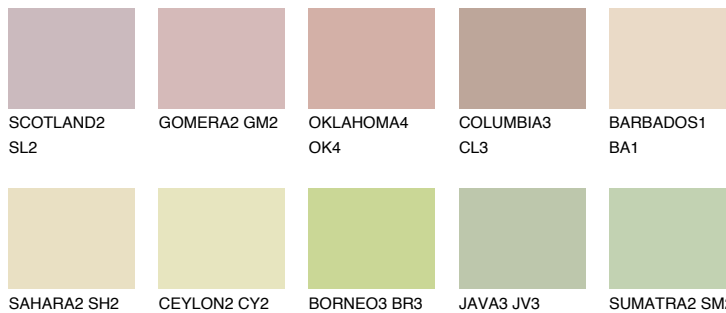

**ELBA3 EB3**51% **TSR** 47%**Culori asortata****CULORI RECOMANDATE****CULORI INTENSE RECOMANDATE**

Pentru mai multe informatii despre tencuieli si vopsele, accesati

www.ceresit.ro

Culorile prezentate corespund tencuielilor si vopselelor oferite de Ceresit. Din cauza utilizarii tehnicilor digitale, culorile prezentate pot fi diferite de cele reale. Din acest motiv, ele nu trebuie considerate reprezentari fidele ale diferitelor nuante de culoare. Iti recomandam sa consulți paletarul fizic sau sa soliciți o mostra de culoare reprezentantilor tehnici.