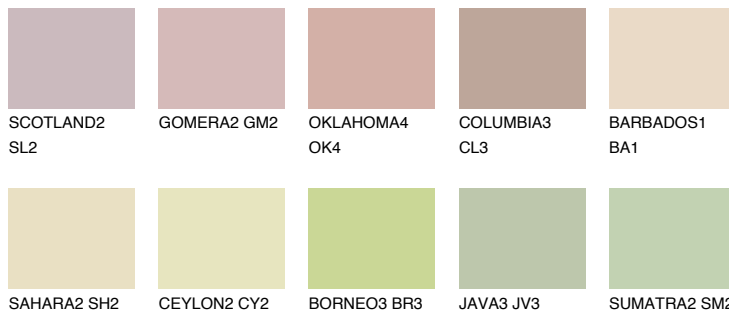

**ELBA3 EB3**51% **TSR** 47%

Culori asortata

CULORI RECOMANDATE

CULORI INTENSE RECOMANDATE

Pentru mai multe informatii despre tencuieli si vopsele, accesati

www.ceresit.ro

Culorile prezentate corespund tencuielilor si vopselelor oferite de Ceresit. Din cauza utilizarii tehnicilor digitale, culorile prezentate pot fi diferite de cele reale. Din acest motiv, ele nu trebuie considerate reprezentari fidele ale diferitelor nuante de culoare. Iti recomandam sa consulți paletarul fizic sau sa soliciți o mostra de culoare reprezentantilor tehnici.