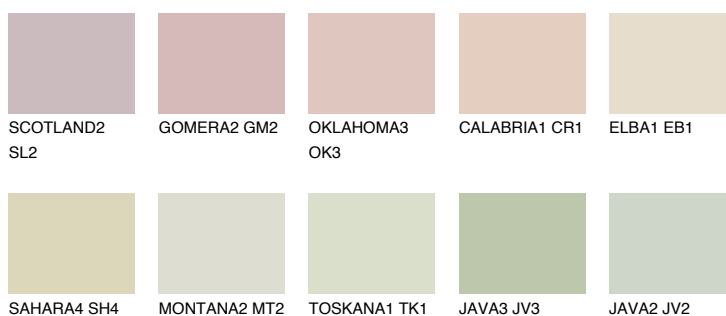

**ELBA2 EB2**65% **TSR** 62%

Culori asortata

CULORI RECOMANDATE

CULORI INTENSE RECOMANDATE

Pentru mai multe informatii despre tencuieli si vopsele, accesati

www.ceresit.ro

Culorile prezentate corespund tencuielilor si vopselelor oferite de Ceresit. Din cauza utilizarii tehnicilor digitale, culorile prezentate pot fi diferite de cele reale. Din acest motiv, ele nu trebuie considerate reprezentari fidele ale diferitelor nuante de culoare. Iti recomandam sa consulți paletarul fizic sau sa soliciți o mostra de culoare reprezentantilor tehnici.