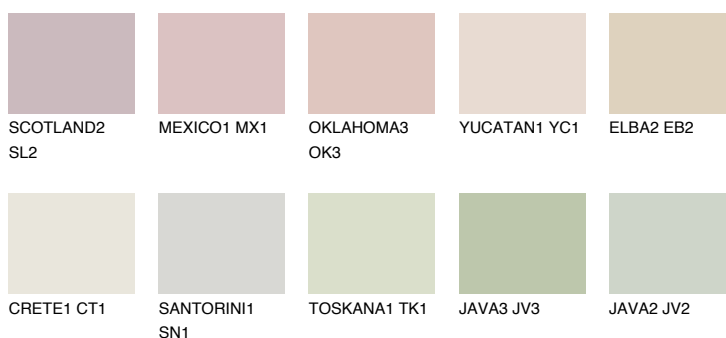


**ELBA1 EB1**73% **TSR** 71%

## Culori asortata

### CULORI RECOMANDATE

### CULORI INTENSE RECOMANDATE

Pentru mai multe informatii despre tencuieli si vopsele, accesati

[www.ceresit.ro](http://www.ceresit.ro)

Culorile prezentate corespund tencuielilor si vopselelor oferite de Ceresit. Din cauza utilizarii tehnicilor digitale, culorile prezentate pot fi diferite de cele reale. Din acest motiv, ele nu trebuie considerate reprezentari fidele ale diferitelor nuante de culoare. Iti recomandam sa consulți paletarul fizic sau sa soliciți o mostra de culoare reprezentantilor tehnici.