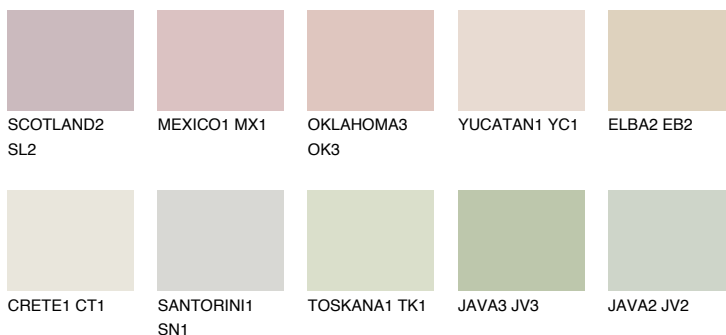


**ELBA1 EB1**73% **TSR** 71%

Culori asortata

CULORI RECOMANDATE

CULORI INTENSE RECOMANDATE

Pentru mai multe informatii despre tencuieli si vopsele, accesati

www.ceresit.ro

Culorile prezentate corespund tencuielilor si vopselelor oferite de Ceresit. Din cauza utilizarii tehnicilor digitale, culorile prezentate pot fi diferite de cele reale. Din acest motiv, ele nu trebuie considerate reprezentari fidele ale diferitelor nuante de culoare. Iti recomandam sa consulți paletarul fizic sau sa soliciți o mostra de culoare reprezentantilor tehnici.