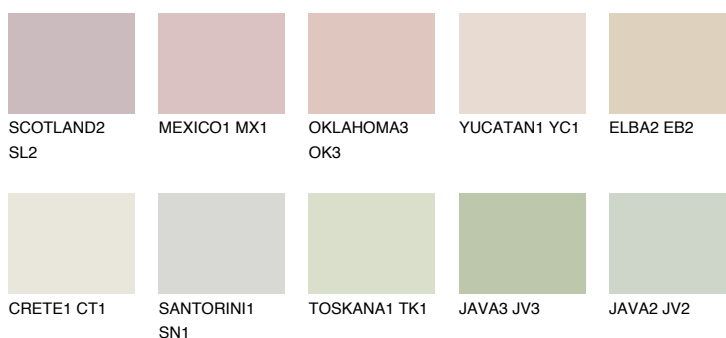


**ELBA1 EB1**73% **TSR** 71%

Culori asortata

CULORI RECOMANDATE

CULORI INTENSE RECOMANDATE

Pentru mai multe informatii despre tencuieli si vopsele, accesati

www.ceresit.ro

Culorile prezentate corespund tencuielilor si vopselelor oferite de Ceresit. Din cauza utilizarii tehnicilor digitale, culorile prezentate pot fi diferite de cele reale. Din acest motiv, ele nu trebuie considerate reprezentari fidele ale diferitelor nuante de culoare. Iti recomandam sa consulți paletarul fizic sau sa soliciți o mostra de culoare reprezentantilor tehnici.