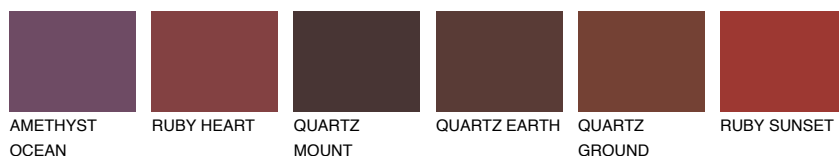

**MALTA6 ML6**☀️ 25% **TSR 22%****Culori asortata****CULORI RECOMANDATE****CULORI INTENSE RECOMANDATE**

Pentru mai multe informatii despre tencuieli si vopsele, accesati

www.ceresit.ro

Culorile prezentate corespund tencuielilor si vopselelor oferite de Ceresit. Din cauza utilizarii tehnicilor digitale, culorile prezentate pot fi diferite de cele reale. Din acest motiv, ele nu trebuie considerate reprezentari fidele ale diferitelor nuante de culoare. Iti recomandam sa consulți paletarul fizic sau sa soliciți o mostra de culoare reprezentantilor tehnici.