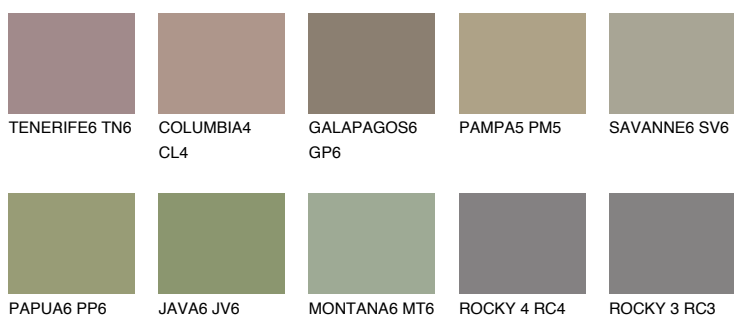

**MALTA6 ML6**☀️ 25% **TSR 22%****Culori asortata****CULORI RECOMANDATE****CULORI INTENSE RECOMANDATE**

Pentru mai multe informatii despre tencuieli si vopsele, accesati

www.ceresit.ro

Culorile prezentate corespund tencuielilor si vopselelor oferite de Ceresit. Din cauza utilizarii tehnicilor digitale, culorile prezentate pot fi diferite de cele reale. Din acest motiv, ele nu trebuie considerate reprezentari fidele ale diferitelor nuante de culoare. Iti recomandam sa consulți paletarul fizic sau sa soliciți o mostra de culoare reprezentantilor tehnici.