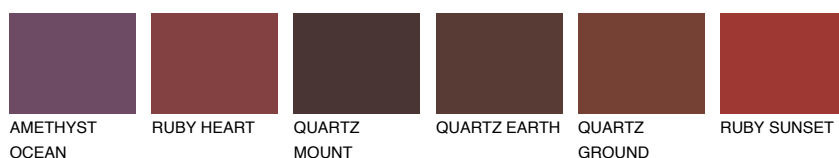

**MALTA6 ML6**☀️ 25% **TSR** 22%**Culori asortata****CULORI RECOMANDATE****CULORI INTENSE RECOMANDATE**

Pentru mai multe informatii despre tencuieli si vopsele, accesati

[www.ceresit.ro](http://www.ceresit.ro)

Culorile prezentate corespund tencuielilor si vopselelor oferite de Ceresit. Din cauza utilizarii tehnicilor digitale, culorile prezentate pot fi diferite de cele reale. Din acest motiv, ele nu trebuie considerate reprezentari fidele ale diferitelor nuante de culoare. Iti recomandam sa consulți paletarul fizic sau sa soliciți o mostra de culoare reprezentantilor tehnici.