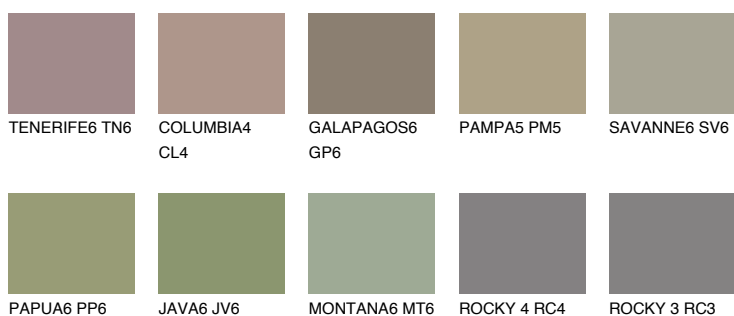

**MALTA6 ML6**☀️ 25% **TSR** 22%**Culori asortata****CULORI RECOMANDATE****CULORI INTENSE RECOMANDATE**

Pentru mai multe informatii despre tencuieli si vopsele, accesati

[www.ceresit.ro](http://www.ceresit.ro)

Culorile prezentate corespund tencuielilor si vopselelor oferite de Ceresit. Din cauza utilizarii tehnicilor digitale, culorile prezentate pot fi diferite de cele reale. Din acest motiv, ele nu trebuie considerate reprezentari fidele ale diferitelor nuante de culoare. Iti recomandam sa consulți paletarul fizic sau sa soliciți o mostra de culoare reprezentantilor tehnici.