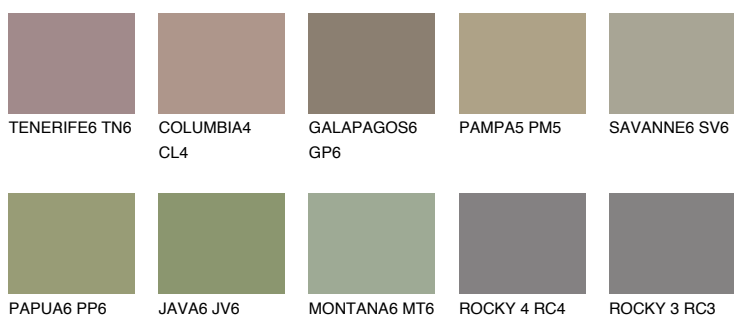

**MALTA6 ML6**☀️ 25%    **TSR 22%****Culori asortata****CULORI RECOMANDATE****CULORI INTENSE RECOMANDATE**

Pentru mai multe informatii despre tencuieli si vopsele, accesati

[www.ceresit.ro](http://www.ceresit.ro)

Culorile prezentate corespund tencuielilor si vopselelor oferite de Ceresit. Din cauza utilizarii tehnicilor digitale, culorile prezentate pot fi diferite de cele reale. Din acest motiv, ele nu trebuie considerate reprezentari fidele ale diferitelor nuante de culoare. Iti recomandam sa consulți paletarul fizic sau sa soliciți o mostra de culoare reprezentantilor tehnici.