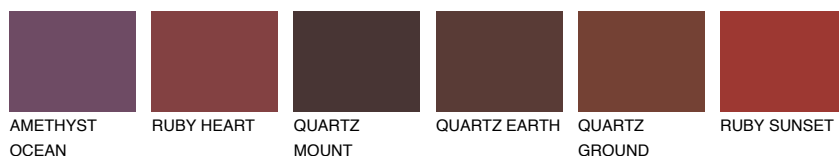

**MALTA6 ML6**☀️ 25%    **TSR 22%****Culori asortata****CULORI RECOMANDATE****CULORI INTENSE RECOMANDATE**

Pentru mai multe informatii despre tencuieli si vopsele, accesati

[www.ceresit.ro](http://www.ceresit.ro)

Culorile prezentate corespund tencuielilor si vopselelor oferite de Ceresit. Din cauza utilizarii tehnicilor digitale, culorile prezentate pot fi diferite de cele reale. Din acest motiv, ele nu trebuie considerate reprezentari fidele ale diferitelor nuante de culoare. Iti recomandam sa consulți paletarul fizic sau sa soliciți o mostra de culoare reprezentantilor tehnici.