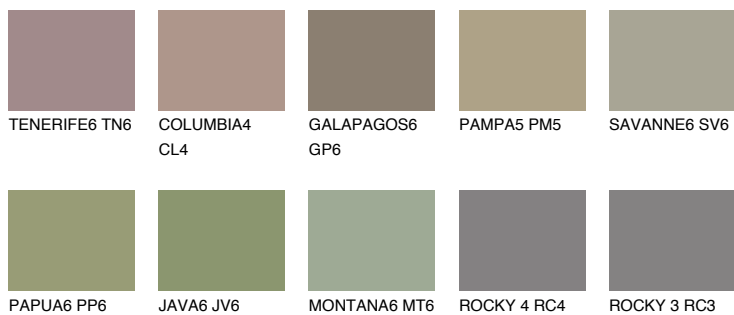

**MALTA6 ML6**☀️ 25%   **TSR 22%****Culori asortata****CULORI RECOMANDATE****CULORI INTENSE RECOMANDATE**

Pentru mai multe informatii despre tencuieli si vopsele, accesati

[www.ceresit.ro](http://www.ceresit.ro)

Culorile prezentate corespund tencuielilor si vopselelor oferite de Ceresit. Din cauza utilizarii tehnicilor digitale, culorile prezentate pot fi diferite de cele reale. Din acest motiv, ele nu trebuie considerate reprezentari fidele ale diferitelor nuante de culoare. Iti recomandam sa consulți paletarul fizic sau sa soliciți o mostra de culoare reprezentantilor tehnici.