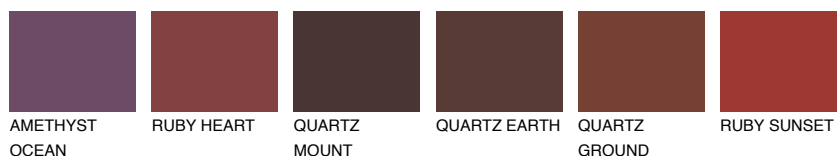

**MALTA6 ML6**☀️ 25%   **TSR 22%****Culori asortata****CULORI RECOMANDATE****CULORI INTENSE RECOMANDATE**

Pentru mai multe informatii despre tencuieli si vopsele, accesati

[www.ceresit.ro](http://www.ceresit.ro)

Culorile prezentate corespund tencuielilor si vopselelor oferite de Ceresit. Din cauza utilizarii tehnicilor digitale, culorile prezentate pot fi diferite de cele reale. Din acest motiv, ele nu trebuie considerate reprezentari fidele ale diferitelor nuante de culoare. Iti recomandam sa consulți paletarul fizic sau sa soliciți o mostra de culoare reprezentantilor tehnici.