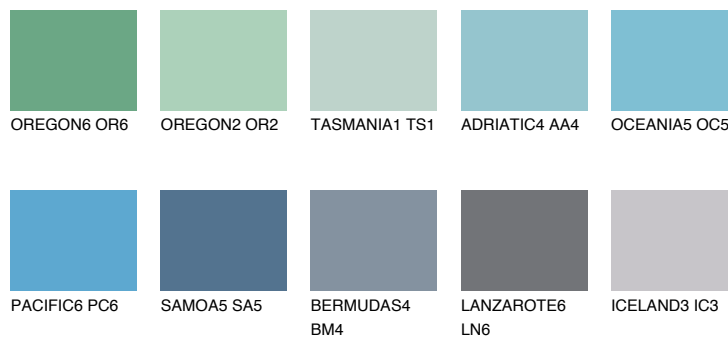

**OCEANIA6 OC6**● 40% **TSR** 51%**Culori asortata****CULORI RECOMANDATE****CULORI INTENSE RECOMANDATE**

Pentru mai multe informatii despre tencuieli si vopsele, accesati

[www.ceresit.ro](http://www.ceresit.ro)