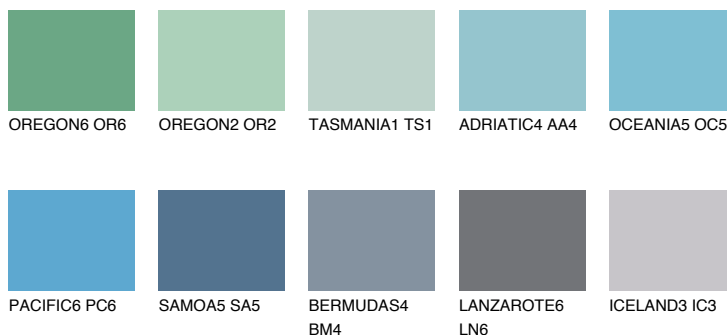

OCEANIA6 OC6

40% **TSR** 51%

Culori asortata

CULORI RECOMANDATE

CULORI INTENSE RECOMANDATE

Pentru mai multe informatii despre tencuieli si vopsele, accesati

www.ceresit.ro

Culorile prezentate corespund tencuielilor si vopselelor oferite de Ceresit. Din cauza utilizarii tehnicilor digitale, culorile prezentate pot fi diferite de cele reale. Din acest motiv, ele nu trebuie considerate reprezentari fidele ale diferitelor nuante de culoare. Iti recomandam sa consulți paletarul fizic sau sa soliciți o mostra de culoare reprezentantilor tehnici.