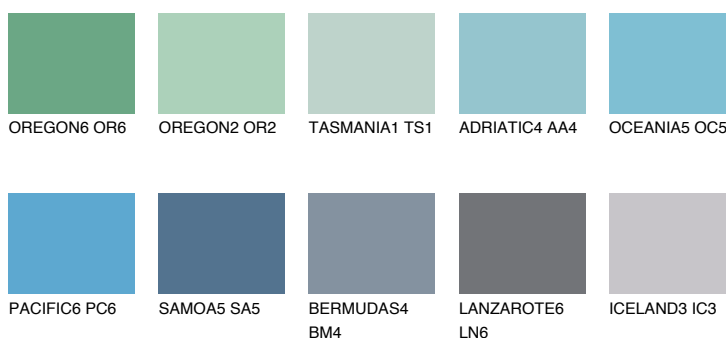

**OCEANIA6 OC6**● 40% **TSR** 51%**Culori asortata****CULORI RECOMANDATE****CULORI INTENSE RECOMANDATE**

Pentru mai multe informatii despre tencuieli si vopsele, accesati

www.ceresit.ro

Culorile prezentate corespund tencuielilor si vopselelor oferite de Ceresit. Din cauza utilizarii tehnicilor digitale, culorile prezentate pot fi diferite de cele reale. Din acest motiv, ele nu trebuie considerate reprezentari fidele ale diferitelor nuante de culoare. Iti recomandam sa consulți paletarul fizic sau sa soliciți o mostra de culoare reprezentantilor tehnici.