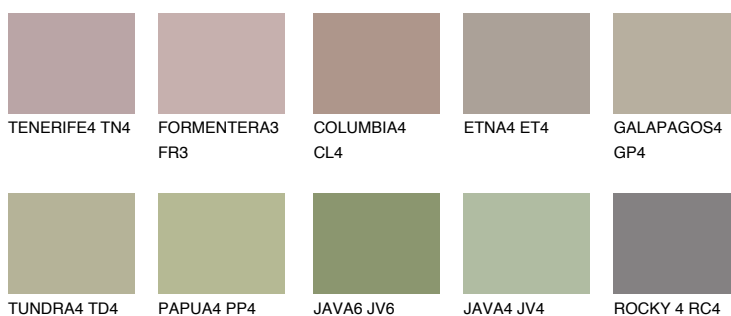

**MALTA5 ML5**☀ 34% **TSR** 29%**Culori asortata****CULORI RECOMANDATE****CULORI INTENSE RECOMANDATE**

Pentru mai multe informatii despre tencuieli si vopsele, accesati www.ceresit.ro

Culorile prezentate corespund tencuielilor si vopselelor oferite de Ceresit. Din cauza utilizarii tehnicilor digitale, culorile prezentate pot fi diferite de cele reale. Din acest motiv, ele nu trebuie considerate reprezentari fidele ale diferitelor nuante de culoare. Iti recomandam sa consulți paletarul fizic sau sa soliciți o mostra de culoare reprezentantilor tehnici.