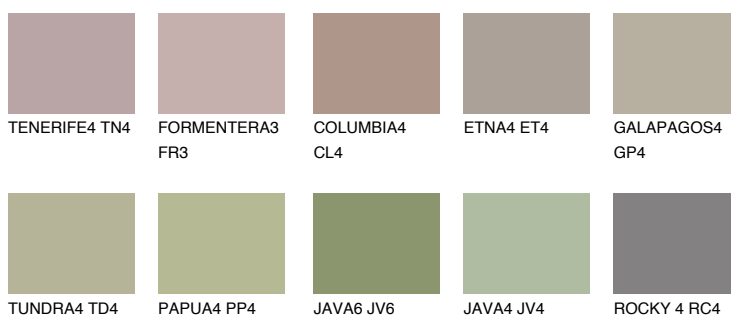

**MALTA5 ML5**☀ 34% **TSR** 29%**Culori asortata****CULORI RECOMANDATE****CULORI INTENSE RECOMANDATE**

Pentru mai multe informatii despre tencuieli si vopsele, accesati www.ceresit.ro