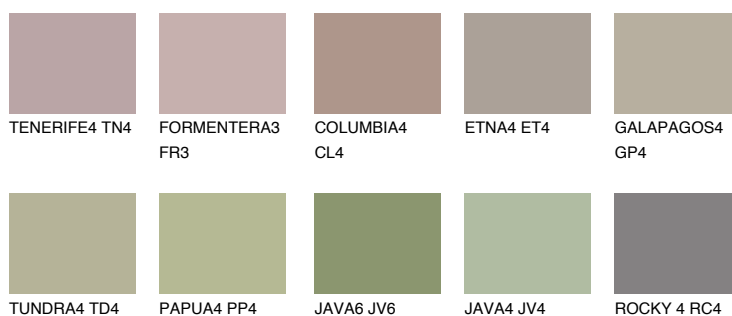

**MALTA5 ML5**☀ 34% **TSR** 29%**Culori asortata****CULORI RECOMANDATE****CULORI INTENSE RECOMANDATE**

Pentru mai multe informatii despre tencuieli si vopsele, accesati www.ceresit.ro