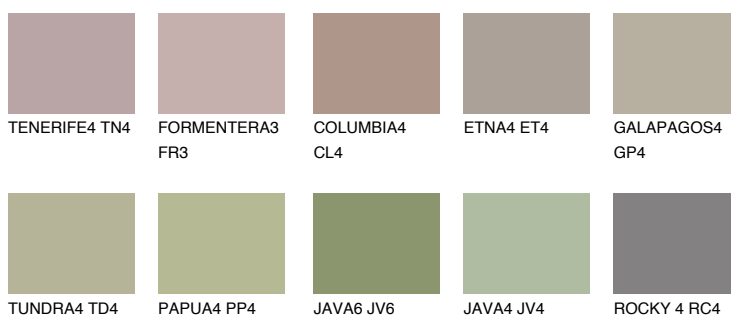

**MALTA5 ML5**☀️ 34% **TSR** 29%**Culori asortata****CULORI RECOMANDATE****CULORI INTENSE RECOMANDATE**

Pentru mai multe informatii despre tencuieli si vopsele, accesati

www.ceresit.ro

Culorile prezentate corespund tencuielilor si vopselelor oferite de Ceresit. Din cauza utilizarii tehnicilor digitale, culorile prezentate pot fi diferite de cele reale. Din acest motiv, ele nu trebuie considerate reprezentari fidele ale diferitelor nuante de culoare. Iti recomandam sa consulți paletarul fizic sau sa soliciți o mostra de culoare reprezentantilor tehnici.