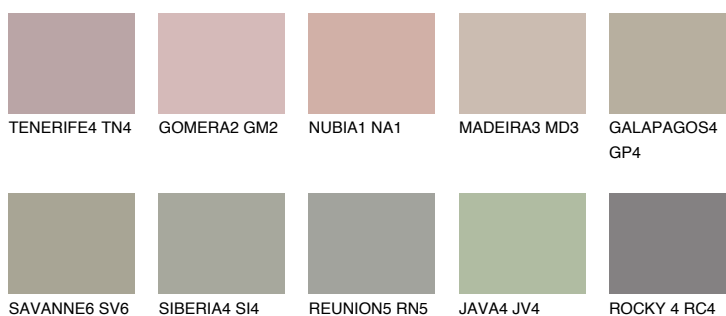

**MALTA4 ML4**42% **TSR** 36%**Culori asortata****CULORI RECOMANDATE****CULORI INTENSE RECOMANDATE**

Pentru mai multe informatii despre tencuieli si vopsele, accesati

www.ceresit.ro

Culorile prezentate corespund tencuielilor si vopselelor oferite de Ceresit. Din cauza utilizarii tehnicilor digitale, culorile prezentate pot fi diferite de cele reale. Din acest motiv, ele nu trebuie considerate reprezentari fidele ale diferitelor nuante de culoare. Iti recomandam sa consulți paletarul fizic sau sa soliciți o mostra de culoare reprezentantilor tehnici.