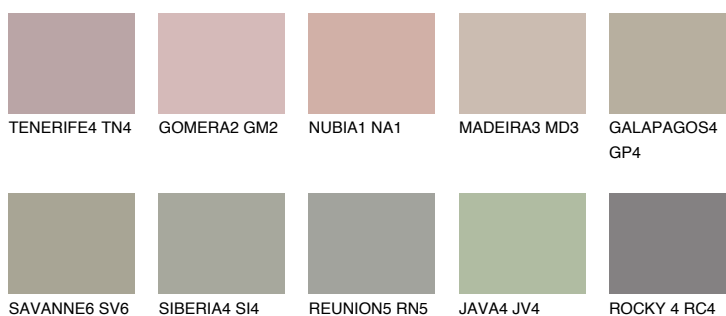

**MALTA4 ML4**42% **TSR** 36%**Culori asortata****CULORI RECOMANDATE****CULORI INTENSE RECOMANDATE**

Pentru mai multe informatii despre tencuieli si vopsele, accesati

www.ceresit.ro

Culorile prezentate corespund tencuielilor si vopselelor oferite de Ceresit. Din cauza utilizarii tehnicilor digitale, culorile prezentate pot fi diferite de cele reale. Din acest motiv, ele nu trebuie considerate reprezentari fidele ale diferitelor nuante de culoare. Iti recomandam sa consulti paletarul fizic sau sa solliciti o mostra de culoare reprezentantilor tehnici.