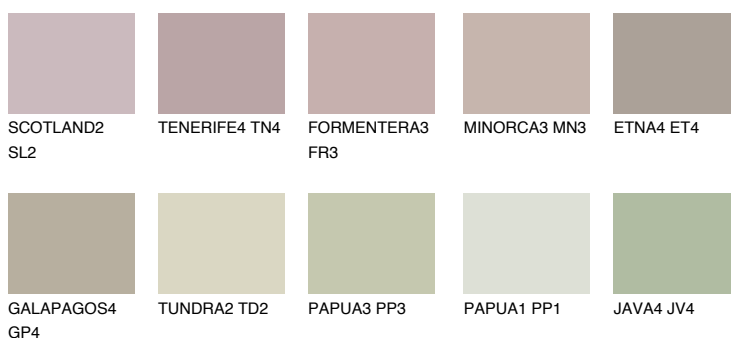


**MALTA3 ML3**49% **TSR** 44%**Culori asortata****CULORI RECOMANDATE****CULORI INTENSE RECOMANDATE**

Pentru mai multe informatii despre tencuieli si vopsele, accesati

www.ceresit.ro

Culorile prezentate corespund tencuielilor si vopselelor oferite de Ceresit. Din cauza utilizarii tehnicilor digitale, culorile prezentate pot fi diferite de cele reale. Din acest motiv, ele nu trebuie considerate reprezentari fidele ale diferitelor nuante de culoare. Iti recomandam sa consulți paletarul fizic sau sa soliciți o mostra de culoare reprezentantilor tehnici.