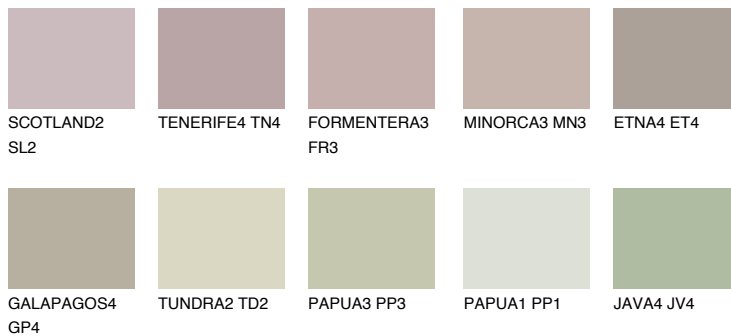

**MALTA3 ML3**49% **TSR** 44%**Culori asortata****CULORI RECOMANDATE****CULORI INTENSE RECOMANDATE**

Pentru mai multe informatii despre tencuieli si vopsele, accesati

www.ceresit.ro

Culorile prezentate corespund tencuielilor si vopselelor oferite de Ceresit. Din cauza utilizarii tehnicilor digitale, culorile prezentate pot fi diferite de cele reale. Din acest motiv, ele nu trebuie considerate reprezentari fidele ale diferitelor nuante de culoare. Iti recomandam sa consulți paletarul fizic sau sa soliciți o mostra de culoare reprezentantilor tehnici.