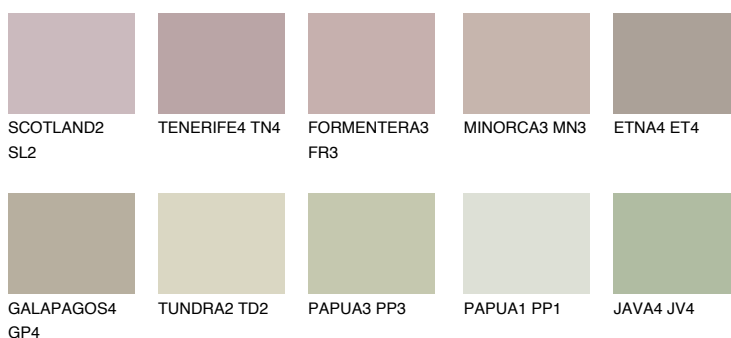

**MALTA3 ML3**49% **TSR** 44%**Culori asortata****CULORI RECOMANDATE****CULORI INTENSE RECOMANDATE**

Pentru mai multe informatii despre tencuieli si vopsele, accesati

www.ceresit.ro

Culorile prezentate corespund tencuielilor si vopselelor oferite de Ceresit. Din cauza utilizarii tehnicilor digitale, culorile prezentate pot fi diferite de cele reale. Din acest motiv, ele nu trebuie considerate reprezentari fidele ale diferitelor nuante de culoare. Iti recomandam sa consulți paletarul fizic sau sa soliciți o mostra de culoare reprezentantilor tehnici.