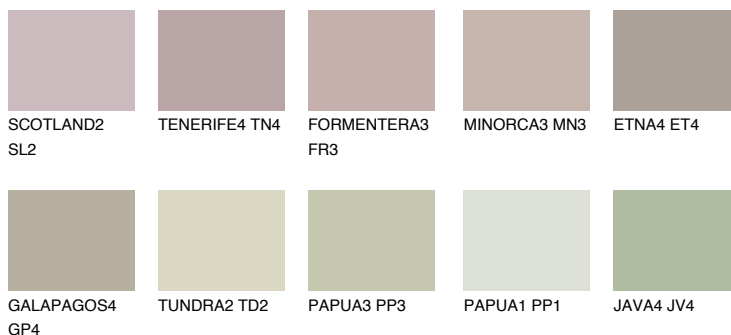

**MALTA3 ML3**49% **TSR** 44%**Culori asortata****CULORI RECOMANDATE****CULORI INTENSE RECOMANDATE**

Pentru mai multe informatii despre tencuieli si vopsele, accesati

www.ceresit.ro

Culorile prezentate corespund tencuielilor si vopselelor oferite de Ceresit. Din cauza utilizarii tehnicilor digitale, culorile prezentate pot fi diferite de cele reale. Din acest motiv, ele nu trebuie considerate reprezentari fidele ale diferitelor nuante de culoare. Iti recomandam sa consulți paletarul fizic sau sa soliciți o mostra de culoare reprezentantilor tehnici.