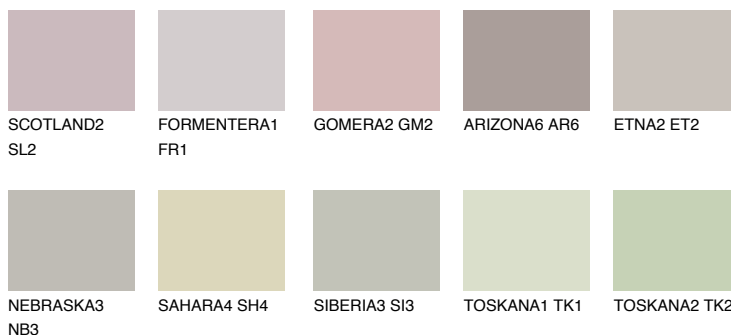


**MALTA2 ML2**54% **TSR** 48%**Culori asortata****CULORI RECOMANDATE****CULORI INTENSE RECOMANDATE**

Pentru mai multe informatii despre tencuieli si vopsele, accesati

www.ceresit.ro

Culorile prezentate corespund tencuielilor si vopselelor oferite de Ceresit. Din cauza utilizarii tehnicilor digitale, culorile prezentate pot fi diferite de cele reale. Din acest motiv, ele nu trebuie considerate reprezentari fidele ale diferitelor nuante de culoare. Iti recomandam sa consulți paletarul fizic sau sa soliciți o mostra de culoare reprezentantilor tehnici.