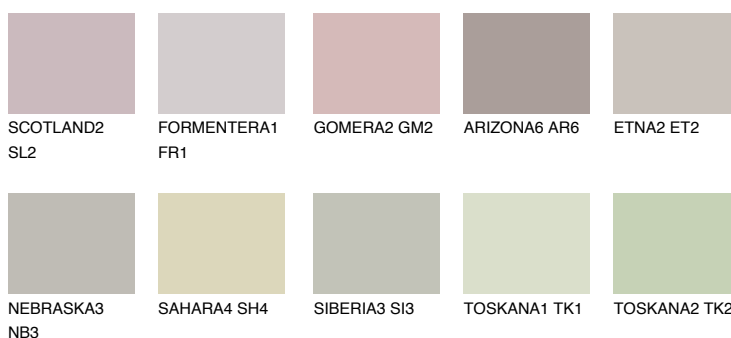


**MALTA2 ML2**54% **TSR** 48%**Culori asortata****CULORI RECOMANDATE****CULORI INTENSE RECOMANDATE**

Pentru mai multe informatii despre tencuieli si vopsele, accesati

[www.ceresit.ro](http://www.ceresit.ro)

Culorile prezentate corespund tencuielilor si vopselelor oferite de Ceresit. Din cauza utilizarii tehnicilor digitale, culorile prezentate pot fi diferite de cele reale. Din acest motiv, ele nu trebuie considerate reprezentari fidele ale diferitelor nuante de culoare. Iti recomandam sa consulți paletarul fizic sau sa soliciți o mostra de culoare reprezentantilor tehnici.