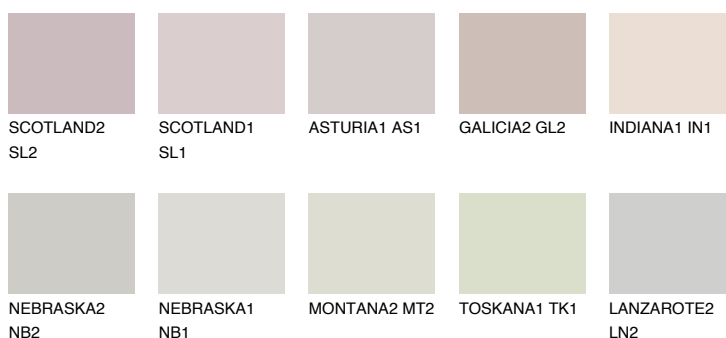

**MALTA1 ML1**62% **TSR** 65%**Culori asortata****CULORI RECOMANDATE****CULORI INTENSE RECOMANDATE**

Pentru mai multe informatii despre tencuieli si vopsele, accesati

www.ceresit.ro

Culorile prezentate corespund tencuielilor si vopselelor oferite de Ceresit. Din cauza utilizarii tehnicilor digitale, culorile prezentate pot fi diferite de cele reale. Din acest motiv, ele nu trebuie considerate reprezentari fidele ale diferitelor nuante de culoare. Iti recomandam sa consulți paletarul fizic sau sa soliciți o mostra de culoare reprezentantilor tehnici.