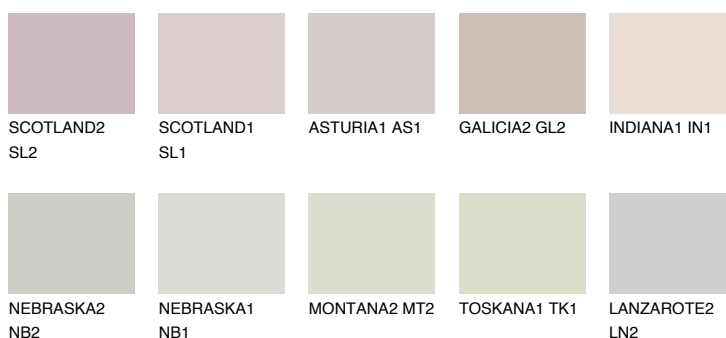

**MALTA1 ML1**62% **TSR** 65%**Culori asortata****CULORI RECOMANDATE****CULORI INTENSE RECOMANDATE**

Pentru mai multe informatii despre tencuieli si vopsele, accesati

[www.ceresit.ro](http://www.ceresit.ro)

Culorile prezentate corespund tencuielilor si vopselelor oferite de Ceresit. Din cauza utilizarii tehnicilor digitale, culorile prezentate pot fi diferite de cele reale. Din acest motiv, ele nu trebuie considerate reprezentari fidele ale diferitelor nuante de culoare. Iti recomandam sa consulți paletarul fizic sau sa soliciți o mostra de culoare reprezentantilor tehnici.