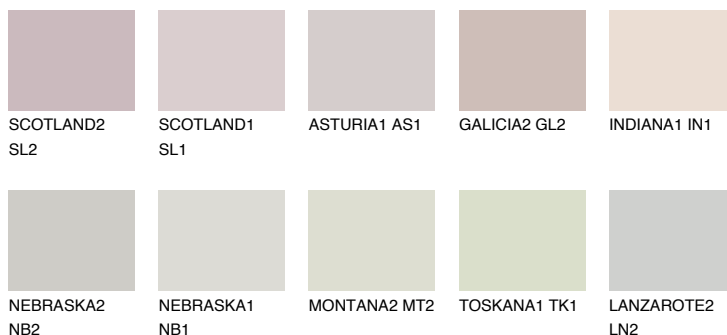

**MALTA1 ML1**62% **TSR** 65%**Culori asortata****CULORI RECOMANDATE****CULORI INTENSE RECOMANDATE**

Pentru mai multe informatii despre tencuieli si vopsele, accesati

www.ceresit.ro

Culorile prezentate corespund tencuielilor si vopselelor oferite de Ceresit. Din cauza utilizarii tehnicilor digitale, culorile prezentate pot fi diferite de cele reale. Din acest motiv, ele nu trebuie considerate reprezentari fidele ale diferitelor nuante de culoare. Iti recomandam sa consulți paletarul fizic sau sa soliciți o mostra de culoare reprezentantilor tehnici.