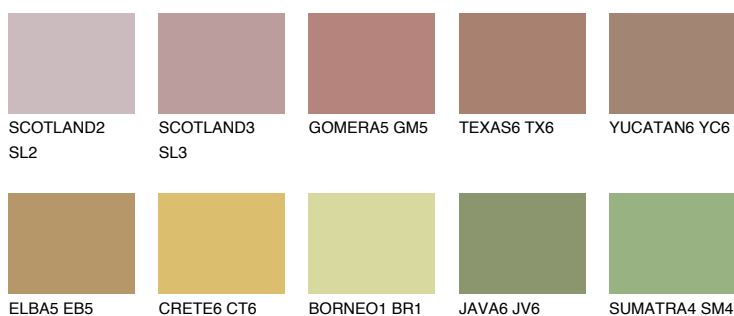

**IBIZA6 IB6**☀ 25% **TSR** 24%**Culori asortata****CULORI RECOMANDATE****CULORI INTENSE RECOMANDATE**

Pentru mai multe informatii despre tencuieli si vopsele, accesati

[www.ceresit.ro](http://www.ceresit.ro)

Culorile prezentate corespund tencuielilor si vopselelor oferite de Ceresit. Din cauza utilizarii tehnicilor digitale, culorile prezentate pot fi diferite de cele reale. Din acest motiv, ele nu trebuie considerate reprezentari fidele ale diferitelor nuante de culoare. Iti recomandam sa consulți paletarul fizic sau sa soliciți o mostra de culoare reprezentantilor tehnici.