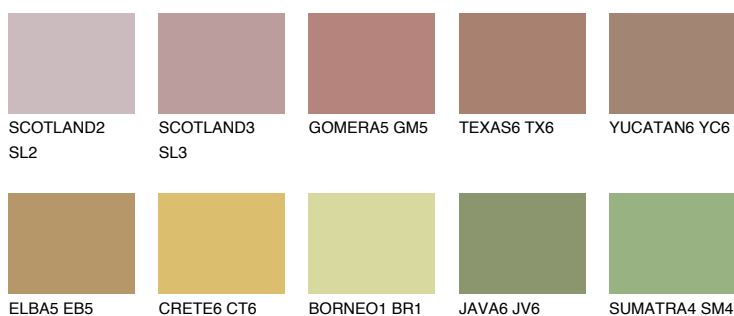

**IBIZA6 IB6**☀ 25% **TSR** 24%

Culori asortata

CULORI RECOMANDATE

CULORI INTENSE RECOMANDATE

Pentru mai multe informatii despre tencuieli si vopsele, accesati

www.ceresit.ro

Culorile prezentate corespund tencuielilor si vopselelor oferite de Ceresit. Din cauza utilizarii tehnicilor digitale, culorile prezentate pot fi diferite de cele reale. Din acest motiv, ele nu trebuie considerate reprezentari fidele ale diferitelor nuante de culoare. Iti recomandam sa consulți paletarul fizic sau sa soliciți o mostra de culoare reprezentantilor tehnici.