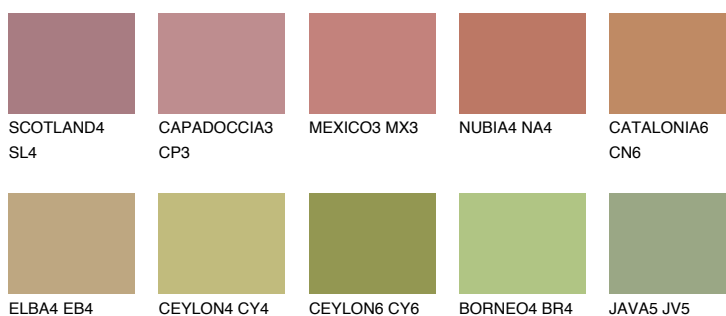

**IBIZA5 IB5**☀ 25% **TSR** 25%**Culori asortata****CULORI RECOMANDATE****CULORI INTENSE RECOMANDATE**

Pentru mai multe informatii despre tencuieli si vopsele, accesati

www.ceresit.ro

Culorile prezentate corespund tencuielilor si vopselelor oferite de Ceresit. Din cauza utilizarii tehnicilor digitale, culorile prezentate pot fi diferite de cele reale. Din acest motiv, ele nu trebuie considerate reprezentari fidele ale diferitelor nuante de culoare. Iti recomandam sa consulți paletarul fizic sau sa soliciți o mostra de culoare reprezentantilor tehnici.