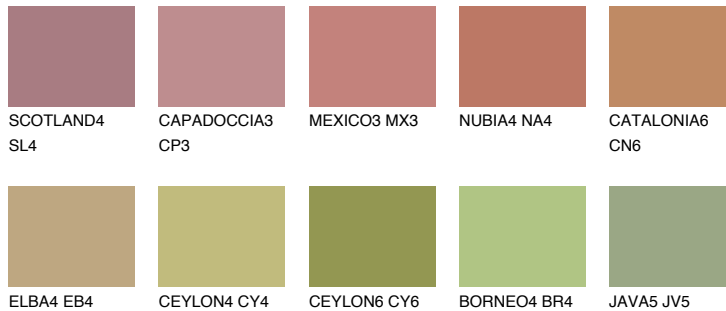

**IBIZA5 IB5**☀ 25% **TSR 25%****Culori asortata****CULORI RECOMANDATE****CULORI INTENSE RECOMANDATE**

Pentru mai multe informatii despre tencuieli si vopsele, accesati

www.ceresit.ro

Culorile prezentate corespund tencuielilor si vopselelor oferite de Ceresit. Din cauza utilizarii tehnicilor digitale, culorile prezentate pot fi diferite de cele reale. Din acest motiv, ele nu trebuie considerate reprezentari fidele ale diferitelor nuante de culoare. Iti recomandam sa consulți paletarul fizic sau sa soliciți o mostra de culoare reprezentantilor tehnici.