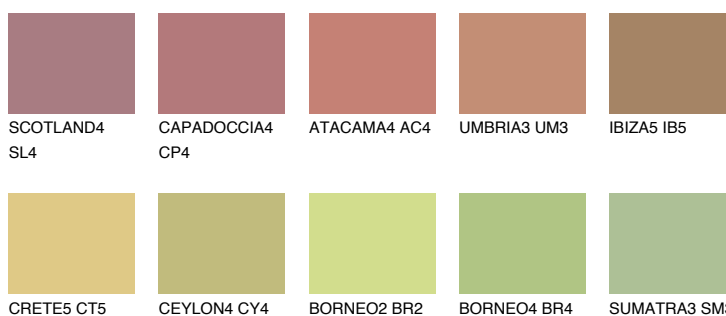

**IBIZA4 IB4**☀ 37% **TSR 37%****Culori asortata****CULORI RECOMANDATE****CULORI INTENSE RECOMANDATE**

Pentru mai multe informatii despre tencuieli si vopsele, accesati

[www.ceresit.ro](http://www.ceresit.ro)

Culorile prezentate corespund tencuielilor si vopselelor oferite de Ceresit. Din cauza utilizarii tehnicilor digitale, culorile prezentate pot fi diferite de cele reale. Din acest motiv, ele nu trebuie considerate reprezentari fidele ale diferitelor nuante de culoare. Iti recomandam sa consulți paletarul fizic sau sa soliciți o mostra de culoare reprezentantilor tehnici.