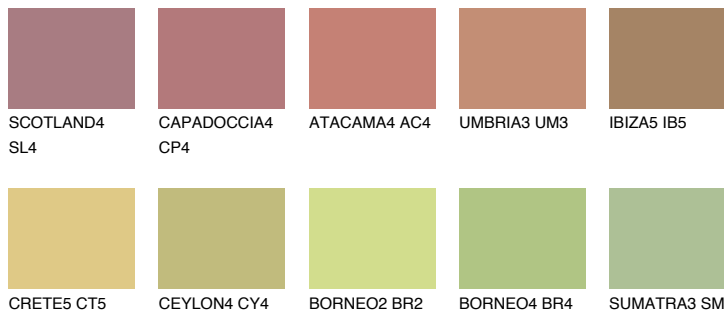

**IBIZA4 IB4**37% **TSR** 37%**Culori asortata****CULORI RECOMANDATE****CULORI INTENSE RECOMANDATE**

Pentru mai multe informatii despre tencuieli si vopsele, accesati

[www.ceresit.ro](http://www.ceresit.ro)

Culorile prezentate corespund tencuielilor si vopselelor oferite de Ceresit. Din cauza utilizarii tehnicilor digitale, culorile prezentate pot fi diferite de cele reale. Din acest motiv, ele nu trebuie considerate reprezentari fidele ale diferitelor nuante de culoare. Iti recomandam sa consulți paletarul fizic sau sa soliciți o mostra de culoare reprezentantilor tehnici.