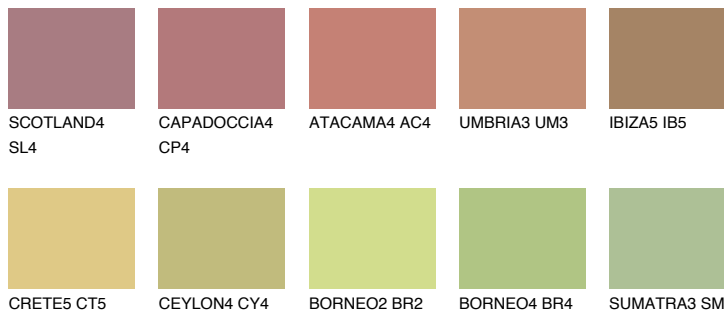

**IBIZA4 IB4**☀ 37% **TSR 37%**

Culori asortata

CULORI RECOMANDATE

CULORI INTENSE RECOMANDATE

Pentru mai multe informatii despre tencuieli si vopsele, accesati

www.ceresit.ro

Culorile prezentate corespund tencuielilor si vopselelor oferite de Ceresit. Din cauza utilizarii tehnicilor digitale, culorile prezentate pot fi diferite de cele reale. Din acest motiv, ele nu trebuie considerate reprezentari fidele ale diferitelor nuante de culoare. Iti recomandam sa consulți paletarul fizic sau sa soliciți o mostra de culoare reprezentantilor tehnici.