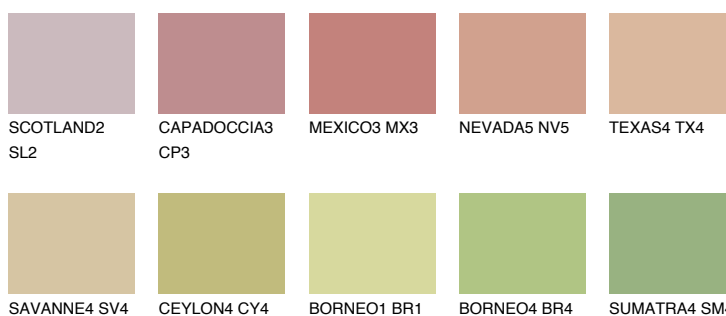

**IBIZA3 IB3**☀ 43% **TSR** 45%**Culori asortata****CULORI RECOMANDATE****CULORI INTENSE RECOMANDATE**

Pentru mai multe informatii despre tencuieli si vopsele, accesati

www.ceresit.ro

Culorile prezentate corespund tencuielilor si vopselelor oferite de Ceresit. Din cauza utilizarii tehnicilor digitale, culorile prezentate pot fi diferite de cele reale. Din acest motiv, ele nu trebuie considerate reprezentari fidele ale diferitelor nuante de culoare. Iti recomandam sa consulți paletarul fizic sau sa soliciti o mostra de culoare reprezentantilor tehnici.