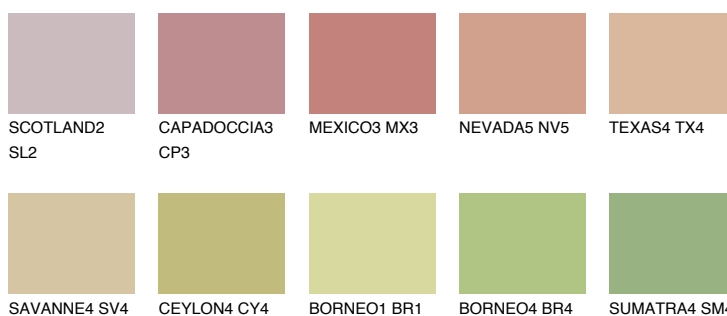

**IBIZA3 IB3**☀ 43% **TSR** 45%

Culori asortata

CULORI RECOMANDATE

CULORI INTENSE RECOMANDATE

Pentru mai multe informatii despre tencuieli si vopsele, accesati

www.ceresit.ro

Culorile prezentate corespund tencuielilor si vopselelor oferite de Ceresit. Din cauza utilizarii tehnicilor digitale, culorile prezentate pot fi diferite de cele reale. Din acest motiv, ele nu trebuie considerate reprezentari fidele ale diferitelor nuante de culoare. Iti recomandam sa consulți paletarul fizic sau sa soliciți o mostra de culoare reprezentantilor tehnici.