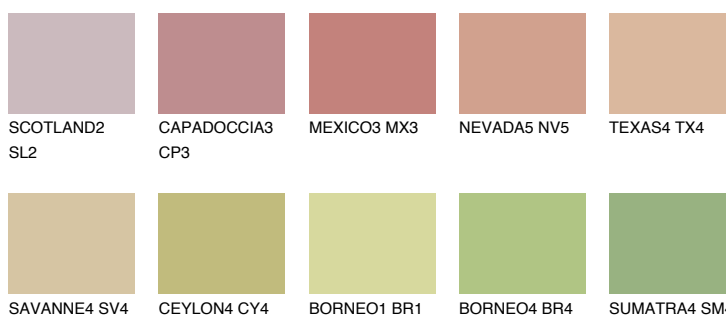

**IBIZA3 IB3**● 43% **TSR** 45%**Culori asortata****CULORI RECOMANDATE****CULORI INTENSE RECOMANDATE**

Pentru mai multe informatii despre tencuieli si vopsele, accesati

www.ceresit.ro

Culorile prezentate corespund tencuielilor si vopselelor oferite de Ceresit. Din cauza utilizarii tehnicilor digitale, culorile prezentate pot fi diferite de cele reale. Din acest motiv, ele nu trebuie considerate reprezentari fidele ale diferitelor nuante de culoare. Iti recomandam sa consulți paletarul fizic sau sa soliciți o mostra de culoare reprezentantilor tehnici.