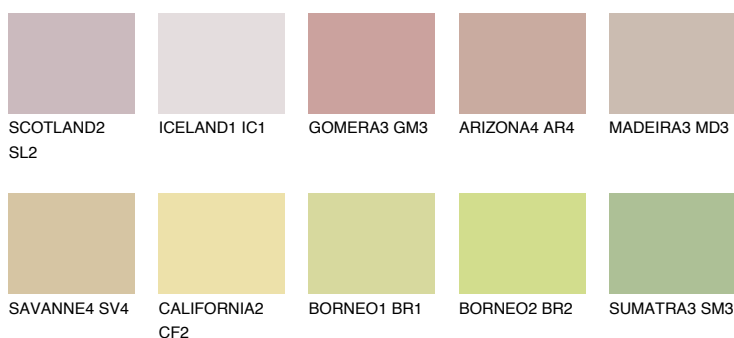

**IBIZA2 IB2**50% **TSR** 48%

Culori asortata

CULORI RECOMANDATE

CULORI INTENSE RECOMANDATE

Pentru mai multe informatii despre tencuieli si vopsele, accesati

www.ceresit.ro

Culorile prezentate corespund tencuielilor si vopselelor oferite de Ceresit. Din cauza utilizarii tehnicilor digitale, culorile prezentate pot fi diferite de cele reale. Din acest motiv, ele nu trebuie considerate reprezentari fidele ale diferitelor nuante de culoare. Iti recomandam sa consulți paletarul fizic sau sa soliciți o mostra de culoare reprezentantilor tehnici.