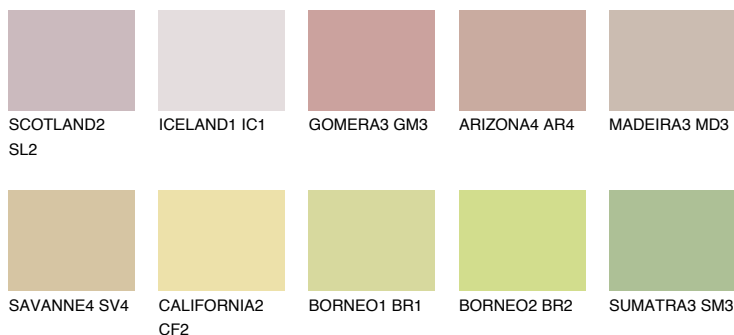

**IBIZA2 IB2**50% **TSR** 48%

Culori asortata

CULORI RECOMANDATE

CULORI INTENSE RECOMANDATE

Pentru mai multe informatii despre tencuieli si vopsele, accesati

www.ceresit.ro