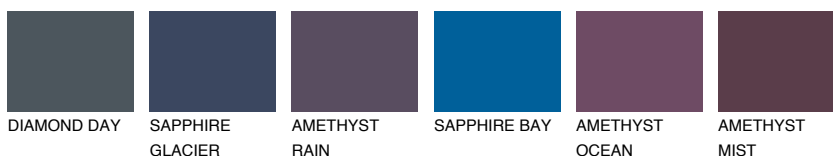

**OCEANIA5 OC5**☀️ 47% **TSR** 56%**Culori asortata****CULORI RECOMANDATE****CULORI INTENSE RECOMANDATE**

Pentru mai multe informatii despre tencuieli si vopsele, accesati

www.ceresit.ro

Culorile prezentate corespund tencuielilor si vopselelor oferite de Ceresit. Din cauza utilizarii tehnicilor digitale, culorile prezentate pot fi diferite de cele reale. Din acest motiv, ele nu trebuie considerate reprezentari fidele ale diferitelor nuante de culoare. Iti recomandam sa consulți paletarul fizic sau sa soliciți o mostra de culoare reprezentantilor tehnici.