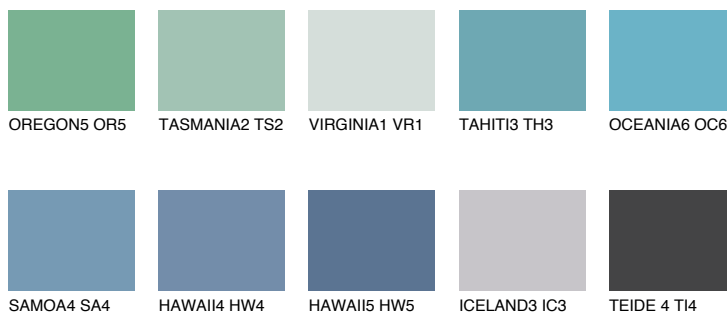

**OCEANIA5 OC5**☀️ 47% **TSR** 56%**Culori asortata****CULORI RECOMANDATE****CULORI INTENSE RECOMANDATE**

Pentru mai multe informatii despre tencuieli si vopsele, accesati

www.ceresit.ro

Culorile prezentate corespund tencuielilor si vopselelor oferite de Ceresit. Din cauza utilizarii tehnicilor digitale, culorile prezentate pot fi diferite de cele reale. Din acest motiv, ele nu trebuie considerate reprezentari fidele ale diferitelor nuante de culoare. Iti recomandam sa consulți paletarul fizic sau sa soliciți o mostra de culoare reprezentantilor tehnici.