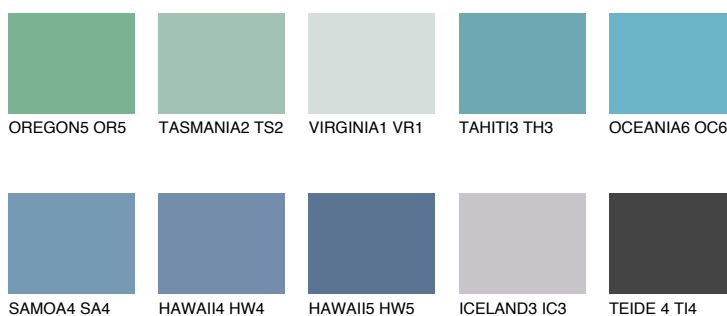

**OCEANIA5 OC5**☀ 47% **TSR** 56%**Culori asortata****CULORI RECOMANDATE****CULORI INTENSE RECOMANDATE**

Pentru mai multe informatii despre tencuieli si vopsele, accesati

www.ceresit.ro

Culorile prezentate corespund tencuielilor si vopselelor oferite de Ceresit. Din cauza utilizarii tehnicilor digitale, culorile prezentate pot fi diferite de cele reale. Din acest motiv, ele nu trebuie considerate reprezentari fidele ale diferitelor nuante de culoare. Iti recomandam sa consulți paletarul fizic sau sa soliciți o mostra de culoare reprezentantilor tehnici.