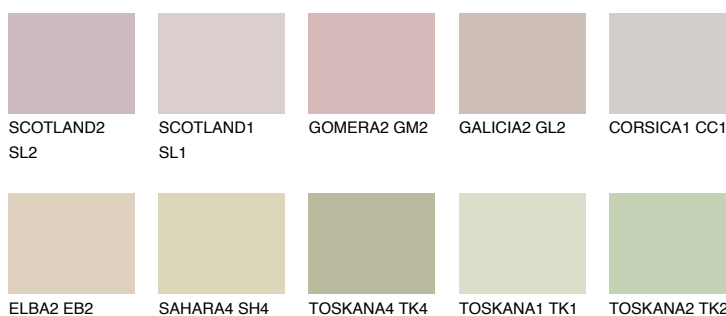


**IBIZA1 IB1**61% **TSR** 57%

Culori asortata

CULORI RECOMANDATE

CULORI INTENSE RECOMANDATE

Pentru mai multe informatii despre tencuieli si vopsele, accesati

www.ceresit.ro