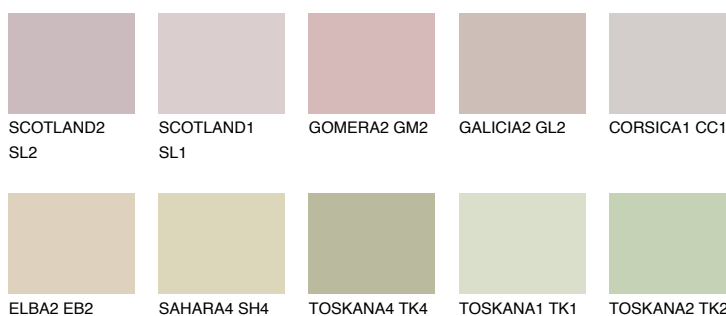


**IBIZA1 IB1**61% **TSR** 57%

Culori asortata

CULORI RECOMANDATE

CULORI INTENSE RECOMANDATE

Pentru mai multe informatii despre tencuieli si vopsele, accesati

www.ceresit.ro

Culorile prezentate corespund tencuielilor si vopselelor oferite de Ceresit. Din cauza utilizarii tehnicilor digitale, culorile prezentate pot fi diferite de cele reale. Din acest motiv, ele nu trebuie considerate reprezentari fidele ale diferitelor nuante de culoare. Iti recomandam sa consulți paletarul fizic sau sa soliciți o mostra de culoare reprezentantilor tehnici.