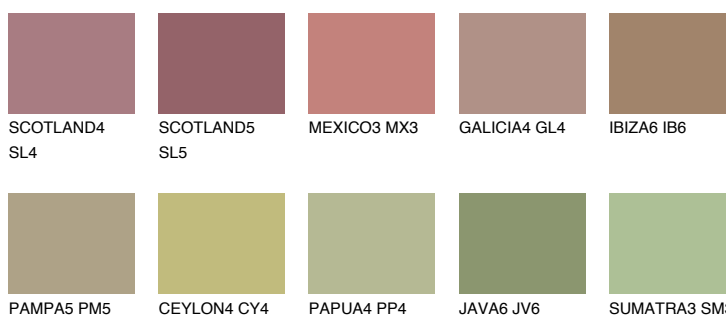

**MAJORCA6 MJ6**☀ 27% **TSR** 25%**Culori asortata****CULORI RECOMANDATE****CULORI INTENSE RECOMANDATE**

Pentru mai multe informatii despre tencuieli si vopsele, accesati

[www.ceresit.ro](http://www.ceresit.ro)

Culorile prezentate corespund tencuielilor si vopselelor oferite de Ceresit. Din cauza utilizarii tehnicilor digitale, culorile prezentate pot fi diferite de cele reale. Din acest motiv, ele nu trebuie considerate reprezentari fidele ale diferitelor nuante de culoare. Iti recomandam sa consulți paletarul fizic sau sa soliciți o mostra de culoare reprezentantilor tehnici.