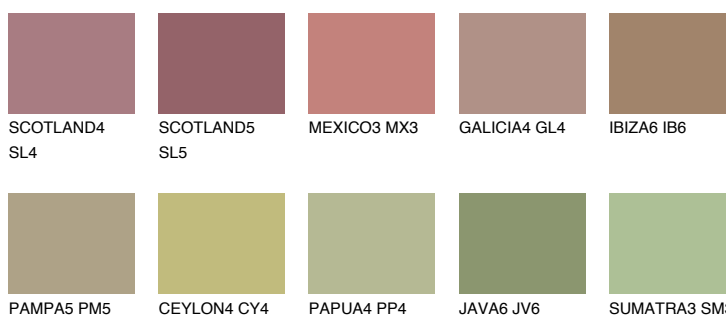

**MAJORCA6 MJ6**☀ 27% **TSR 25%****Culori asortata****CULORI RECOMANDATE****CULORI INTENSE RECOMANDATE**

Pentru mai multe informatii despre tencuieli si vopsele, accesati

www.ceresit.ro

Culorile prezentate corespund tencuielilor si vopselelor oferite de Ceresit. Din cauza utilizarii tehnicilor digitale, culorile prezentate pot fi diferite de cele reale. Din acest motiv, ele nu trebuie considerate reprezentari fidele ale diferitelor nuante de culoare. Iti recomandam sa consulți paletarul fizic sau sa soliciți o mostra de culoare reprezentantilor tehnici.