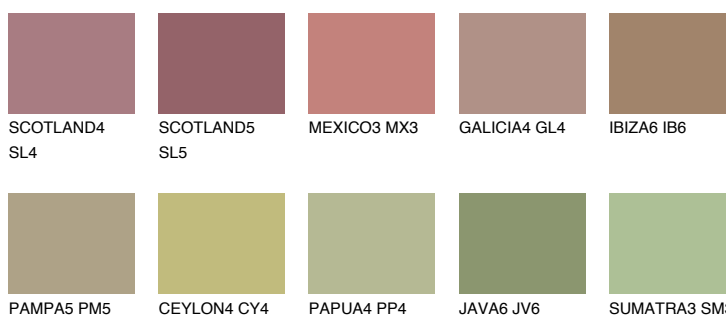

MAJORCA6 MJ6

☀ 27% **TSR** 25%

Culori asortata

CULORI RECOMANDATE

CULORI INTENSE RECOMANDATE

Pentru mai multe informatii despre tencuieli si vopsele, accesati

www.ceresit.ro

Culorile prezentate corespund tencuielilor si vopselelor oferite de Ceresit. Din cauza utilizarii tehnicilor digitale, culorile prezentate pot fi diferite de cele reale. Din acest motiv, ele nu trebuie considerate reprezentari fidele ale diferitelor nuante de culoare. Iti recomandam sa consulți paletarul fizic sau sa soliciți o mostra de culoare reprezentantilor tehnici.