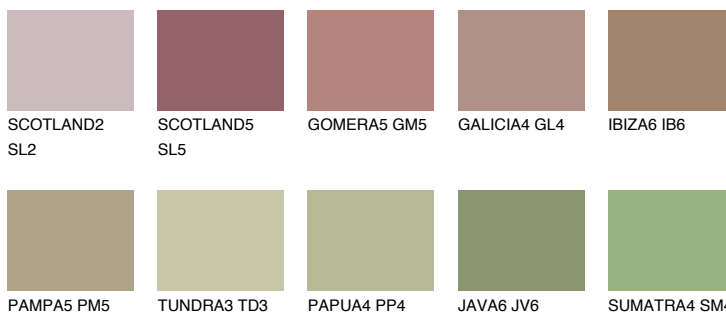

**MAJORCA5 MJ5**☀️ 32% **TSR 29%****Culori asortata****CULORI RECOMANDATE****CULORI INTENSE RECOMANDATE**

Pentru mai multe informatii despre tencuieli si vopsele, accesati

www.ceresit.ro

Culorile prezentate corespund tencuielilor si vopselelor oferite de Ceresit. Din cauza utilizarii tehnicilor digitale, culorile prezentate pot fi diferite de cele reale. Din acest motiv, ele nu trebuie considerate reprezentari fidele ale diferitelor nuante de culoare. Iti recomandam sa consulți paletarul fizic sau sa soliciti o mostra de culoare reprezentantilor tehnici.