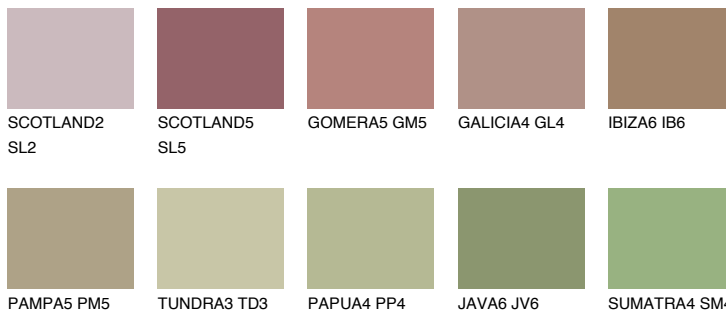

**MAJORCA5 MJ5**☀️ 32% **TSR** 29%**Culori asortata****CULORI RECOMANDATE****CULORI INTENSE RECOMANDATE**

Pentru mai multe informatii despre tencuieli si vopsele, accesati

www.ceresit.ro

Culorile prezentate corespund tencuielilor si vopselelor oferite de Ceresit. Din cauza utilizarii tehnicilor digitale, culorile prezentate pot fi diferite de cele reale. Din acest motiv, ele nu trebuie considerate reprezentari fidele ale diferitelor nuante de culoare. Iti recomandam sa consulți paletarul fizic sau sa soliciți o mostra de culoare reprezentantilor tehnici.