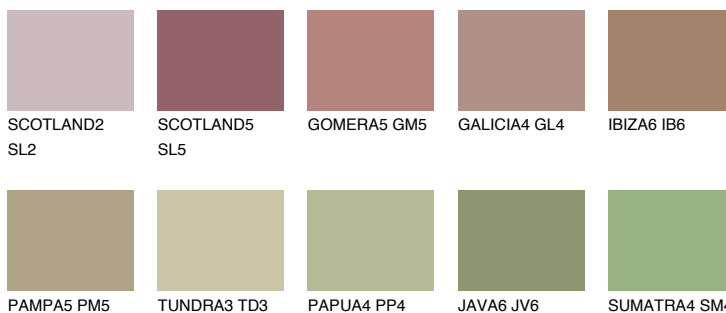

**MAJORCA5 MJ5**☀️ 32%    **TSR** 29%**Culori asortata****CULORI RECOMANDATE****CULORI INTENSE RECOMANDATE**

Pentru mai multe informatii despre tencuieli si vopsele, accesati

[www.ceresit.ro](http://www.ceresit.ro)

Culorile prezentate corespund tencuielilor si vopselelor oferite de Ceresit. Din cauza utilizarii tehnicilor digitale, culorile prezentate pot fi diferite de cele reale. Din acest motiv, ele nu trebuie considerate reprezentari fidele ale diferitelor nuante de culoare. Iti recomandam sa consulți paletarul fizic sau sa soliciți o mostra de culoare reprezentantilor tehnici.