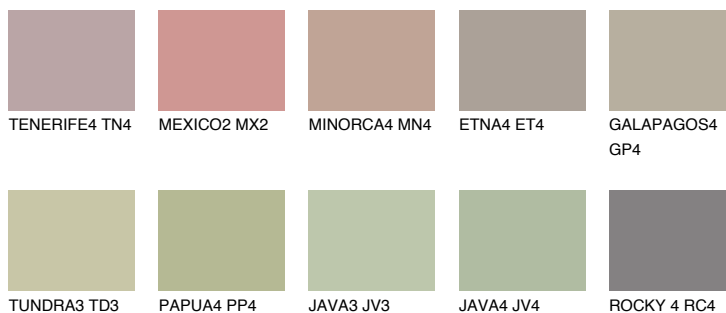

**MAJORCA4 MJ4**43% **TSR** 38%**Culori asortata****CULORI RECOMANDATE****CULORI INTENSE RECOMANDATE**

Pentru mai multe informatii despre tencuieli si vopsele, accesati

www.ceresit.ro

Culorile prezentate corespund tencuielilor si vopselelor oferite de Ceresit. Din cauza utilizarii tehnicilor digitale, culorile prezentate pot fi diferite de cele reale. Din acest motiv, ele nu trebuie considerate reprezentari fidele ale diferitelor nuante de culoare. Iti recomandam sa consulți paletarul fizic sau sa soliciți o mostra de culoare reprezentantilor tehnici.