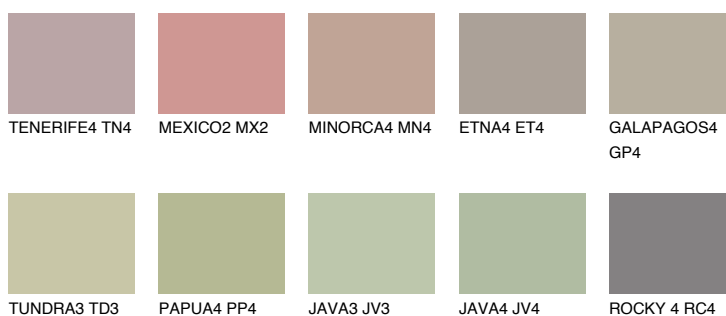

**MAJORCA4 MJ4**☀️ 43% **TSR 38%****Culori asortata****CULORI RECOMANDATE****CULORI INTENSE RECOMANDATE**

Pentru mai multe informatii despre tencuieli si vopsele, accesati

www.ceresit.ro

Culorile prezentate corespund tencuielilor si vopselelor oferite de Ceresit. Din cauza utilizarii tehnicilor digitale, culorile prezentate pot fi diferite de cele reale. Din acest motiv, ele nu trebuie considerate reprezentari fidele ale diferitelor nuante de culoare. Iti recomandam sa consulți paletarul fizic sau sa soliciți o mostra de culoare reprezentantilor tehnici.