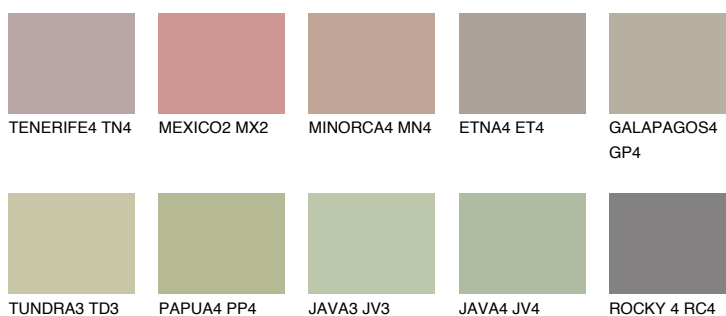

**MAJORCA4 MJ4**● 43% **TSR 38%****Culori asortata****CULORI RECOMANDATE****CULORI INTENSE RECOMANDATE**

Pentru mai multe informatii despre tencuieli si vopsele, accesati

www.ceresit.ro

Culorile prezentate corespund tencuielilor si vopselelor oferite de Ceresit. Din cauza utilizarii tehnicilor digitale, culorile prezentate pot fi diferite de cele reale. Din acest motiv, ele nu trebuie considerate reprezentari fidele ale diferitelor nuante de culoare. Iti recomandam sa consulți paletarul fizic sau sa soliciți o mostra de culoare reprezentantilor tehnici.