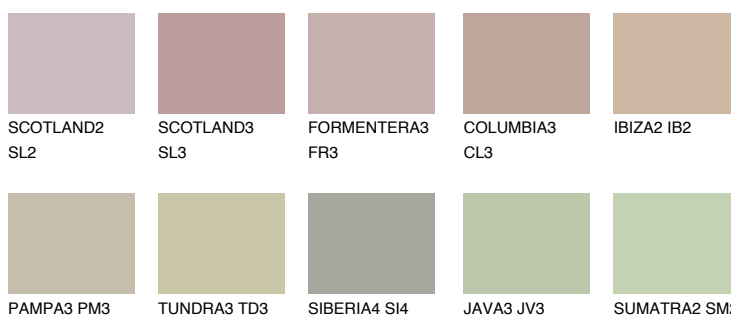

**MAJORCA3 MJ3**48% **TSR** 44%**Culori asortata****CULORI RECOMANDATE****CULORI INTENSE RECOMANDATE**

Pentru mai multe informatii despre tencuieli si vopsele, accesati

www.ceresit.ro

Culorile prezentate corespund tencuielilor si vopselelor oferite de Ceresit. Din cauza utilizarii tehnicilor digitale, culorile prezentate pot fi diferite de cele reale. Din acest motiv, ele nu trebuie considerate reprezentari fidele ale diferitelor nuante de culoare. Iti recomandam sa consulți paletarul fizic sau sa soliciți o mostra de culoare reprezentantilor tehnici.