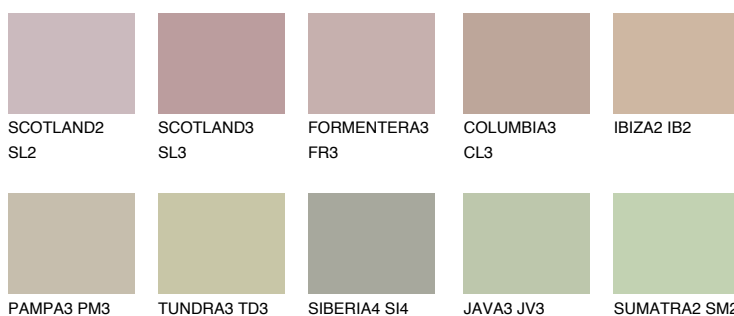

**MAJORCA3 MJ3**48% **TSR** 44%**Culori asortata****CULORI RECOMANDATE****CULORI INTENSE RECOMANDATE**

Pentru mai multe informatii despre tencuieli si vopsele, accesati

www.ceresit.ro

Culorile prezentate corespund tencuielilor si vopselelor oferite de Ceresit. Din cauza utilizarii tehnicilor digitale, culorile prezentate pot fi diferite de cele reale. Din acest motiv, ele nu trebuie considerate reprezentari fidele ale diferitelor nuante de culoare. Iti recomandam sa consulți paletarul fizic sau sa soliciți o mostra de culoare reprezentantilor tehnici.