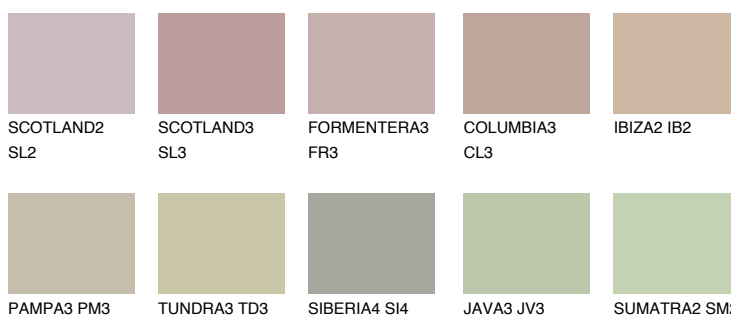

**MAJORCA3 MJ3**48% **TSR** 44%**Culori asortata****CULORI RECOMANDATE****CULORI INTENSE RECOMANDATE**

Pentru mai multe informatii despre tencuieli si vopsele, accesati

[www.ceresit.ro](http://www.ceresit.ro)

Culorile prezentate corespund tencuielilor si vopselelor oferite de Ceresit. Din cauza utilizarii tehnicilor digitale, culorile prezentate pot fi diferite de cele reale. Din acest motiv, ele nu trebuie considerate reprezentari fidele ale diferitelor nuante de culoare. Iti recomandam sa consulți paletarul fizic sau sa soliciți o mostra de culoare reprezentantilor tehnici.