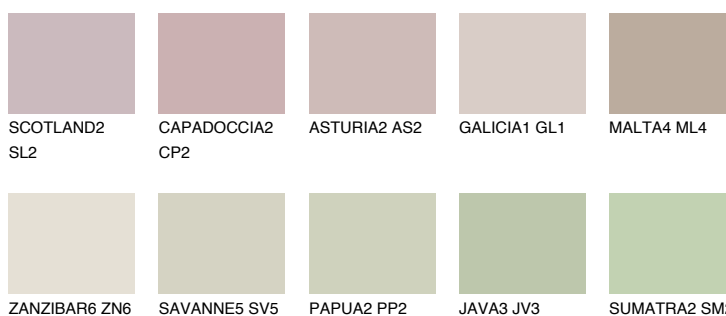

**MAJORCA2 MJ2**56% **TSR** 50%**Culori asortata****CULORI RECOMANDATE****CULORI INTENSE RECOMANDATE**

Pentru mai multe informatii despre tencuieli si vopsele, accesati

www.ceresit.ro

Culorile prezentate corespund tencuielilor si vopselelor oferite de Ceresit. Din cauza utilizarii tehnicilor digitale, culorile prezentate pot fi diferite de cele reale. Din acest motiv, ele nu trebuie considerate reprezentari fidele ale diferitelor nuante de culoare. Iti recomandam sa consulți paletarul fizic sau sa soliciți o mostra de culoare reprezentantilor tehnici.