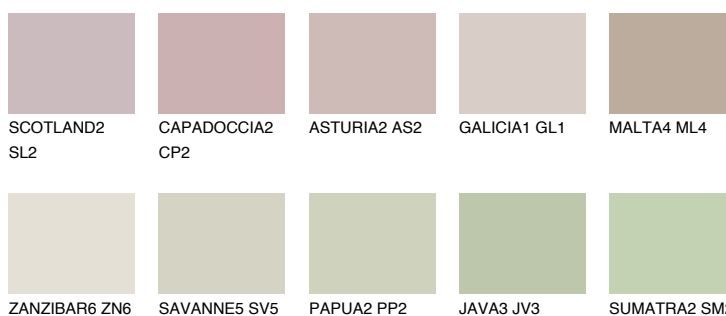

**MAJORCA2 MJ2**56% **TSR** 50%**Culori asortata****CULORI RECOMANDATE****CULORI INTENSE RECOMANDATE**

Pentru mai multe informatii despre tencuieli si vopsele, accesati

[www.ceresit.ro](http://www.ceresit.ro)

Culorile prezentate corespund tencuielilor si vopselelor oferite de Ceresit. Din cauza utilizarii tehnicilor digitale, culorile prezentate pot fi diferite de cele reale. Din acest motiv, ele nu trebuie considerate reprezentari fidele ale diferitelor nuante de culoare. Iti recomandam sa consulți paletarul fizic sau sa soliciți o mostra de culoare reprezentantilor tehnici.