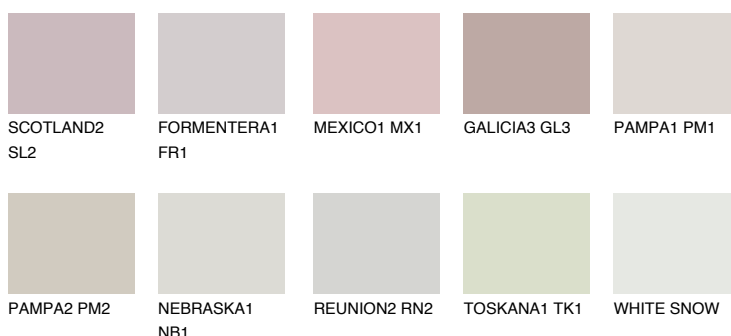


**MAJORCA1 MJ1**67% **TSR** 63%**Culori asortata****CULORI RECOMANDATE****CULORI INTENSE RECOMANDATE**

Pentru mai multe informatii despre tencuieli si vopsele, accesati

www.ceresit.ro

Culorile prezentate corespund tencuielilor si vopselelor oferite de Ceresit. Din cauza utilizarii tehnicilor digitale, culorile prezentate pot fi diferite de cele reale. Din acest motiv, ele nu trebuie considerate reprezentari fidele ale diferitelor nuante de culoare. Iti recomandam sa consulți paletarul fizic sau sa soliciti o mostra de culoare reprezentantilor tehnici.