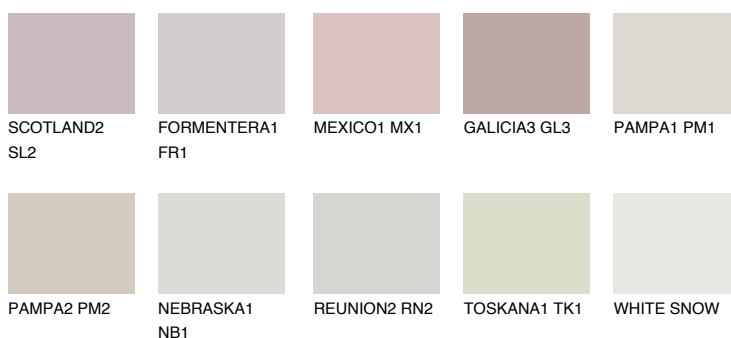


**MAJORCA1 MJ1**67% **TSR** 63%**Culori asortata****CULORI RECOMANDATE****CULORI INTENSE RECOMANDATE**

Pentru mai multe informatii despre tencuieli si vopsele, accesati

[www.ceresit.ro](http://www.ceresit.ro)

Culorile prezentate corespund tencuielilor si vopselelor oferite de Ceresit. Din cauza utilizarii tehnicilor digitale, culorile prezentate pot fi diferite de cele reale. Din acest motiv, ele nu trebuie considerate reprezentari fidele ale diferitelor nuante de culoare. Iti recomandam sa consulți paletarul fizic sau sa soliciți o mostra de culoare reprezentantilor tehnici.