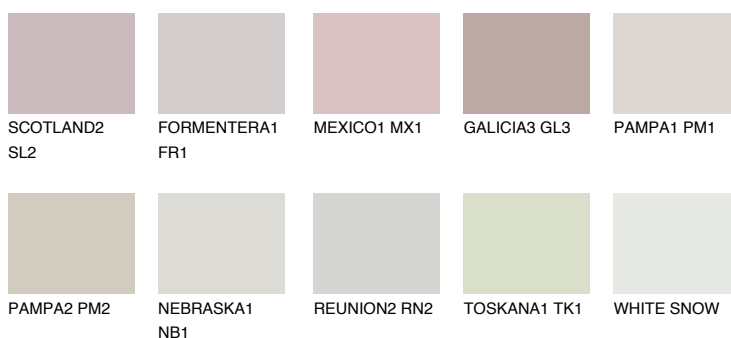


**MAJORCA1 MJ1**67% **TSR** 63%**Culori asortata****CULORI RECOMANDATE****CULORI INTENSE RECOMANDATE**

Pentru mai multe informatii despre tencuieli si vopsele, accesati

www.ceresit.ro

Culorile prezentate corespund tencuielilor si vopselelor oferite de Ceresit. Din cauza utilizarii tehnicilor digitale, culorile prezentate pot fi diferite de cele reale. Din acest motiv, ele nu trebuie considerate reprezentari fidele ale diferitelor nuante de culoare. Iti recomandam sa consulți paletarul fizic sau sa soliciți o mostra de culoare reprezentantilor tehnici.